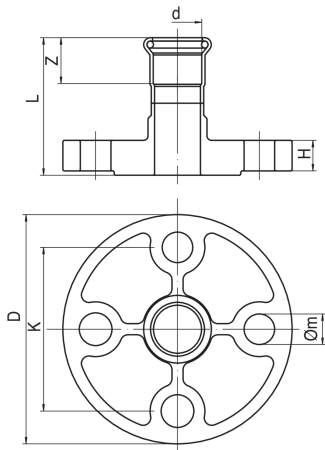

Joint avec bride PN6.

NEW

Spécifications techniques

DN	BAG	MASTER BOX	CODE	D	L	H	Z	D	K	M	N° FORI
10	5	40	MX0274015000000	15	54,5	10	19	80	55	11	4
15	5	40	MX0274018000000	18	56,5	10	19,5	80	55	11	4
20	5	40	MX0274022000000	22	61,5	12	21	90	65	11	4
25	2	20	MX0274028000000	28	63	12	22	100	75	11	4
32	2	40	MX0274035000000	35	70	12	27	120	90	14	4
40	2	30	MX0274042000000	42	72	12	30	130	100	14	4
50	2	20	MX0274054000000	54	78	12	35	140	110	14	4