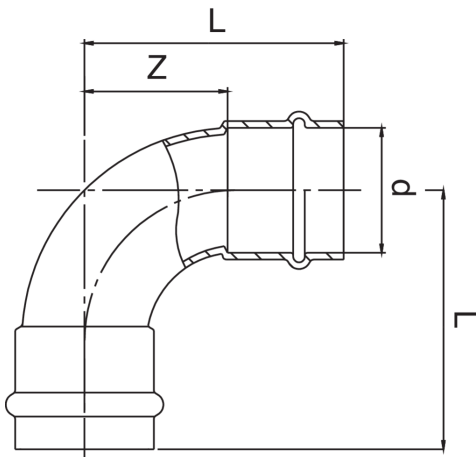

Courbe 90° F/F en cuivre.

Spécifications techniques

D	BAG	MASTER BOX	CODE	L	Z
12	10	250	RS9002012012000	33	15
15	10	150	RS9002015015000	40	18
18	10	100	RS9002018018000	45	22
22	10	60	RS9002022022000	47	23
28	5	40	RS9002028028000	59	34
35	5	30	RS9002035035000	68	42
42	1	10	RS9002042042000	87	51
54	1	7	RS9002054054000	105	65