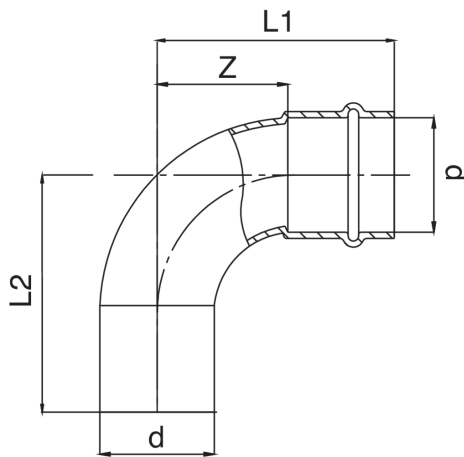

Courbe 90° M/F en cuivre.

## Spécifications techniques

D	BAG	MASTER BOX	CODE	L1	L2	Z
12	10	300	RS9001012012000	33	34	15
15	10	200	RS9001015015000	40	42	18
18	10	150	RS9001018018000	45	47	22
22	10	80	RS9001022022000	51	52	27
28	5	40	RS9001028028000	59	61	34
35	5	30	RS9001035035000	68	70	42
42	1	10	RS9001042042000	87	88	51
54	1	7	RS9001054054000	105	107	65

The big-size, item RR9001, is available.