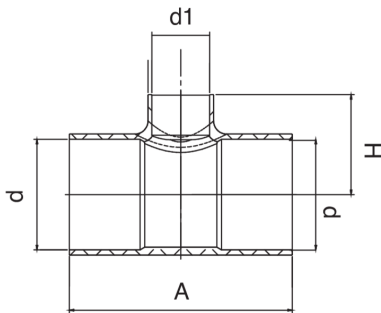

RR5130

Té réduit central F/F/F.

Spécifications techniques

D X D1 X D	BAG	MASTER BOX	CODE	A	H
52 x 32 x 52	5	10	RR5130052032052	100	52
52 x 42 x 52	1	10	RR5130052042052	110	55
54 x 15 x 54	1	10	RR5130054015054	82	42
54 x 18 x 54	5	20	RR5130054018054	86	42
54 x 22 x 54	5	20	RR5130054022054	90	46
54 x 28 x 54	5	25	RR5130054028054	94	47,5
54 x 35 x 54	1	10	RR5130054035054	101	52,5
54 x 42 x 54	1	10	RR5130054042054	110	57
64 x 42 x 64	1	10	RR5130064042064	120	68
64 x 54 x 64	1	18	RR5130064054064	131	74
76 x 35 x 76	1	15	RR5130076035076	127	68
76 x 42 x 76	1	5	RR5130076042076	128	73
76 x 54 x 76	1	12	RR5130076054076	135	77
89 x 76 x 89	1	5	RR5130089076089	171	87,5
108 x 76 x 108	1	5	RR5130108076108	186	98,5
108 x 89 x 108	1	3	RR5130108089108	200	105