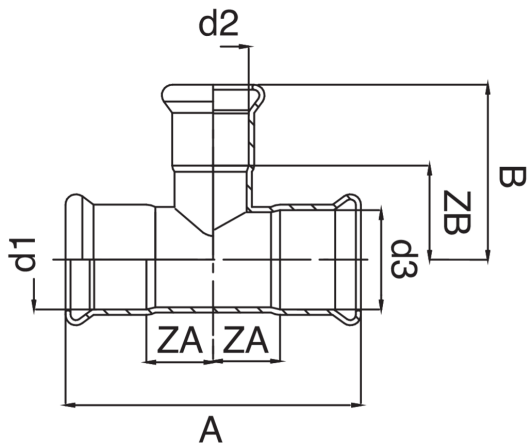

Té réduit F/F/F.

Spécifications techniques

D1 X D2 X D3	BAG	MASTER BOX	CODE	A	B	ZA	ZB
88,9 x 76,1 x 88,9	1	3	AX0131089076089	272	128	76	73
108 x 76,1 x 108	1	2	AX0131108076108	324	137,5	92	82,5
108 x 88,9 x 108	1	2	AX0131108089108	324	142,5	92	82,5