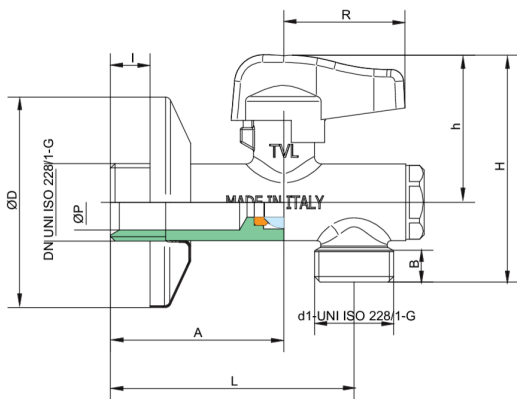

4944

Robinet à bille à angle avec filtre, chromé poli poignée en métal.

NEW

Spécifications techniques

ØP	A	B	I	L	D	R	H	KV	PN	KG
8	35	10	13	66	57	35	61	4,3	10	0,225
8	47	10	11	66	57	35	61	4,3	10	0,194

Applications