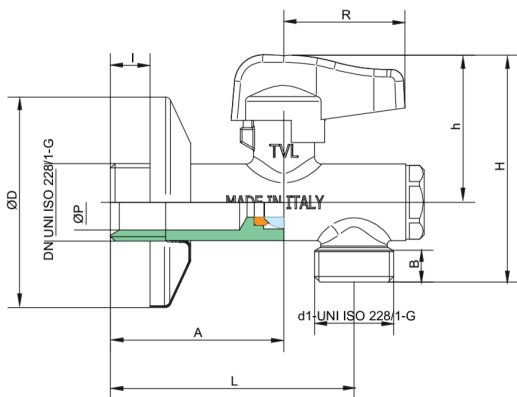

4944

Robinet à bille à angle avec filtre, chromé poli poignée en métal.

NEW

Spécifications techniques

ØP	A	B	I	L	D	R	H	KV	PN	KG
8	35	10	13	66	57	35	61	4,3	10	0,225
8	47	10	11	66	57	35	61	4,3	10	0,194

Applications