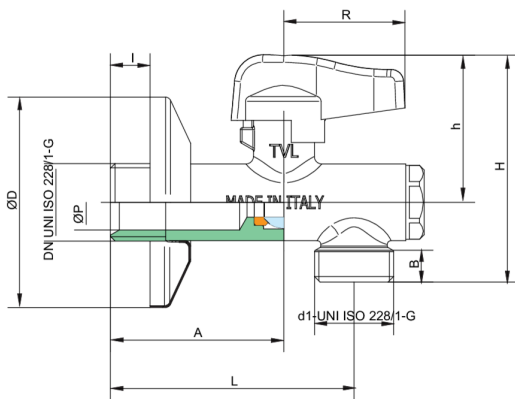

## 4944

Robinet à bille à angle avec filtre, chromé poli poignée en métal.

**NEW**

### Spécifications techniques

ØP	A	B	I	L	D	R	H	KV	PN	KG
8	35	10	13	66	57	35	61	4,3	10	0,225
8	47	10	11	66	57	35	61	4,3	10	0,194