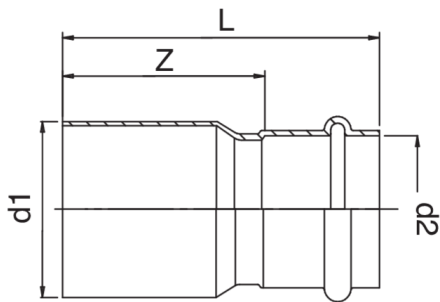

## Spécifications techniques

D1 X D2	BAG	MASTER BOX	CODE	A	ZA
76,1 x 66,7	1	10	AC0243076067000	-	-
88,9 x 76,1	5	5	AC0243089076000	182	127
108 x 66,7	1	6	AC0243108067000	-	-
108 x 76,1	1	10	AC0243108076000	265	210
108 x 88,9	1	6	AC0243108089000	249,5	189,5