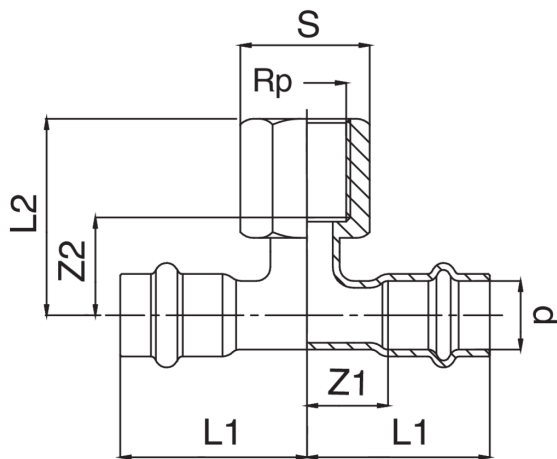

Té F/filetage femelle/F.

Spécifications techniques

D X RP	BAG	MASTER BOX	CODE	L1	L2	S	Z1	Z2
15 x 1/2"	10	80	ZCF130015A12015	41	39	27	19	24
18 x 1/2"	10	60	ZCF130018A12018	46	37	27	23	22
18 x 3/4"	5	50	ZCF130018A34018	46	39	32	23	23
22 x 1/2"	5	25	ZCF130022A12022	49	39	27	25	24
22 x 3/4"	5	40	ZCF130022A34022	49	41	32	25	25
28 x 1/2"	5	25	ZCF130028A12028	58	37	27	33	22
28 x 3/4"	5	20	ZCF130028A34028	58	45	32	33	29
28 x 1"	5	15	ZCF130028B01028	58	46	38	33	27
35 x 1/2"	1	15	ZCF130035A12035	58	43	27	32	28
35 x 3/4"	1	20	ZCF130035A34035	58	49	32	32	33
35 x 1"	10	10	ZCF130035B01035	58	50	38	32	31
35 x 1*1/4	1	10	ZCF130035B14035	58	55	50	32	34
42 x 1/2"	1	10	ZCF130042A12042	71	47	27	35	32
42 x 3/4"	1	10	ZCF130042A34042	71	52	32	35	36
42 x 1"	10	10	ZCF130042B01042	71	53	38	35	34
42 x 1*1/2	1	10	ZCF130042B12042	71	58	55	35	37
54 x 1/2"	1	10	ZCF130054A12054	82	53	27	42	38
54 x 3/4"	1	5	ZCF130054A34054	82	58	32	42	42
54 x 2"	1	4	ZCF130054C02054	82	68	70	42	43

The big-size, item ACF130 is available.

Applications

HEATING

HVAC

COMPRESSED
AIR