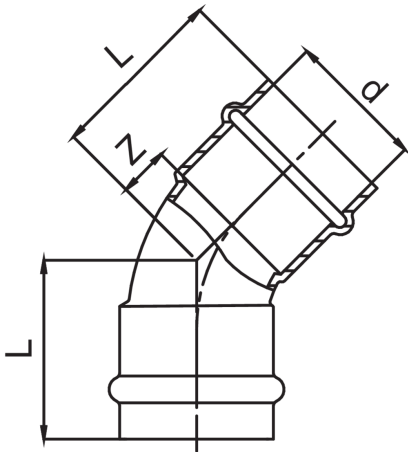

Courbe 45° F/F.

Spécifications techniques

D	BAG	MASTER BOX	CODE	L	Z
12	10	200	ZC0041012012000	25	7
15	10	200	ZC0041015015000	29	7
18	10	150	ZC0041018018000	31	8
22	10	80	ZC0041022022000	34	10
28	5	60	ZC0041028028000	38	13
35	5	40	ZC0041035035000	43	17
42	5	20	ZC0041042042000	53	17
54	1	10	ZC0041054054000	68	22

The big-size, item AC0041, is available.

Applications

HEATING

HVAC

COMPRESSED
AIR