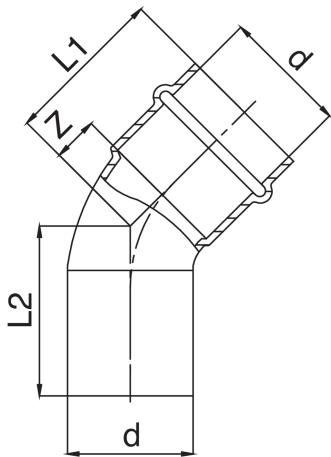

Courbe 45° M/F.

Spécifications techniques

D	BAG	MASTER BOX	CODE	L1	L2	Z
12	10	250	ZC0040012012000	25	27	7
15	10	200	ZC0040015015000	29	31	7
18	10	150	ZC0040018018000	31	33	8
22	10	100	ZC0040022022000	34	36	10
28	5	60	ZC0040028028000	38	40	13
35	5	40	ZC0040035035000	43	45	17
42	5	20	ZC0040042042000	53	55	17
54	1	10	ZC0040054054000	68	70	28

The big-size, item AC0040, is available.

Applications

HEATING

HVAC

COMPRESSED
AIR