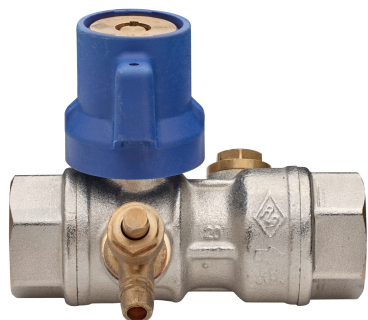

BUBBLE-SFER

6520

Vanne à boisseau sphérique de sortie compteur de l'eau à passage total, taraudée F/F, grand anti-retour incorporé, raccord pression et robinet de purge, avec dispositif de minimum vital et sphère avec système automatique de rinçage.

NEW

Spécifications techniques

TAILLE	BOX	MASTER BOX	CODE	I	ØP	CH	ØH	L	H	M	KV	PN	KG
3/4"	6	24	6520050001	16,3	20	32	39	98,5	63	57	14	64	0,53

Applications

DRINKING
WATER

MULTIUTILITY ONLY