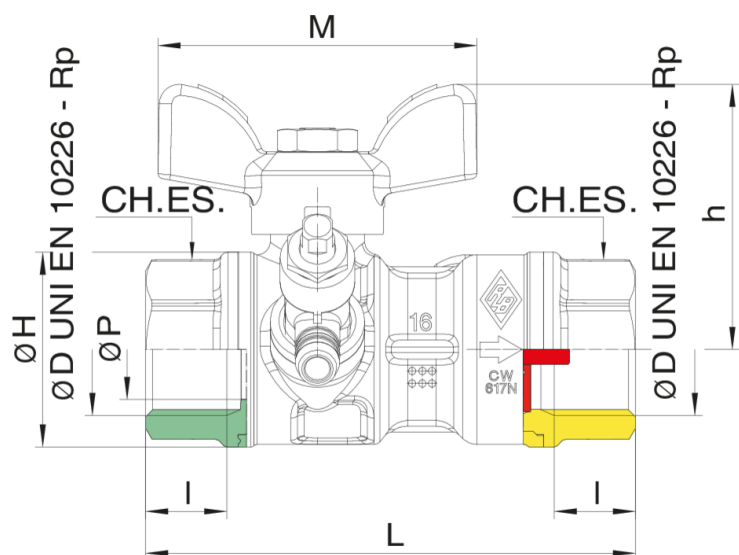

BUBBLE-SFER

6520

Vanne à boisseau sphérique de sortie compteur de l'eau à passage total, taraudée F/F, grand anti-retour incorporé, raccord pression et robinet de purge, avec dispositif de minimum vital et sphère avec système automatique de rinçage.

NEW

Spécifications techniques

TAILLE	BOX	MASTER BOX	CODE	I	ØP	CH	ØH	L	H	M	KV	PN	KG
3/4"	6	24	6520050001	16,3	20	32	39	98,5	63	57	14	64	0,53

Applications

DRINKING
WATER

MULTIUTILITY ONLY