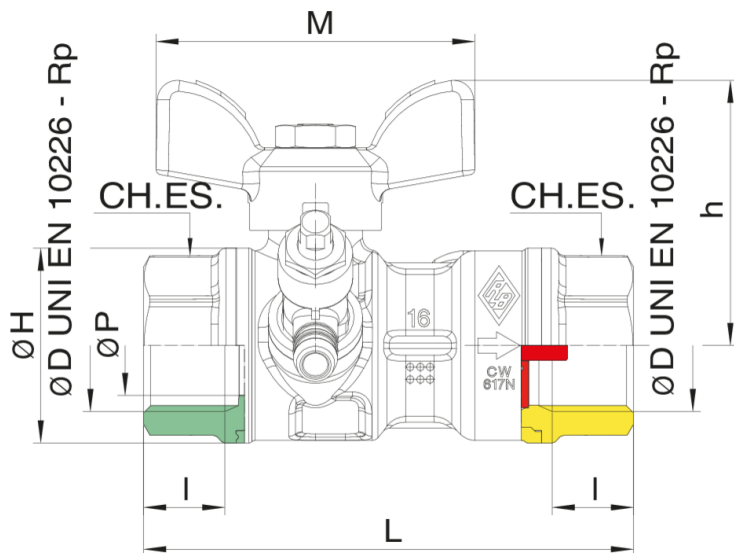

BUBBLE-SFER

6520

Vanne à boisseau sphérique de sortie compteur de l'eau à passage total, taraudée F/F, grand anti-retour incorporé, raccord pression et robinet de purge, avec dispositif de minimum vital et sphère avec système automatique de rinçage.

NEW

Spécifications techniques

TAILLE	BOX	MASTER BOX	CODE	I	ØP	CH	ØH	L	H	M	KV	PN	KG
3/4"	6	24	6520050001	16,3	20	32	39	98,5	63	57	14	64	0,53

Applications

DRINKING
WATER

MULTIUTILITY ONLY