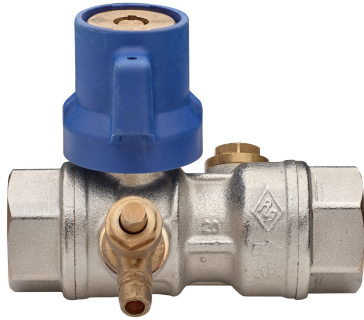

BUBBLE-SFER

6520

Vanne à boisseau sphérique de sortie compteur de l'eau à passage total, taraudée F/F, grand anti-retour incorporé, raccord pression et robinet de purge, avec dispositif de minimum vital et sphère avec système automatique de rinçage.

NEW

Spécifications techniques

TAILLE	BOX	MASTER BOX	CODE	I	ØP	CH	ØH	L	H	M	KV	PN	KG
3/4"	6	24	6520050001	16,3	20	32	39	98,5	63	57	14	64	0,53

Applications

DRINKING
WATER

MULTIUTILITY ONLY