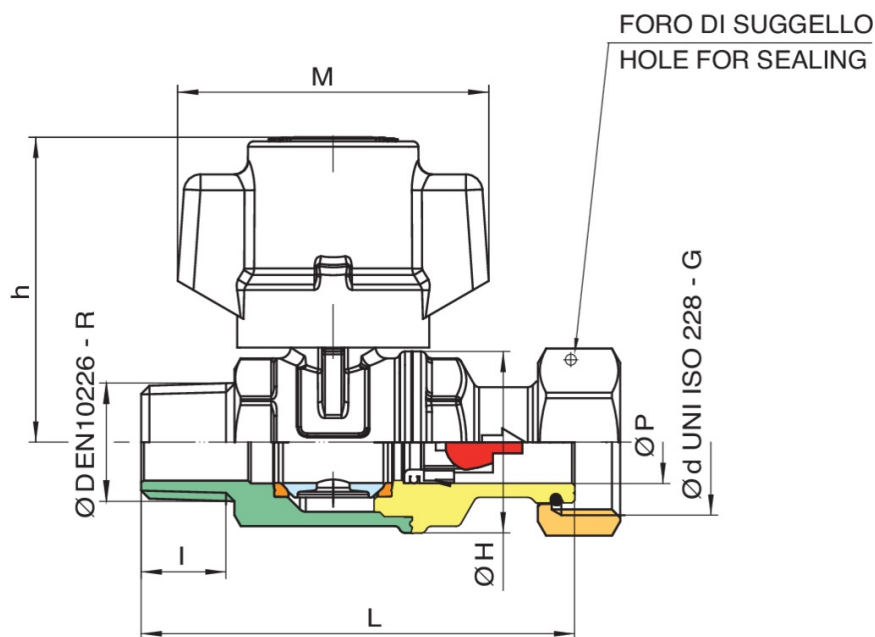

BUBBLE-SFER

2095

Vanne à boisseau sphérique entrée compteur de l'eau à passage total filetage M/écrou, maintien incorporé, avec poignée inviolable et **écrou de sécurité en acier inox à profil heptagonal**, sphère avec système de rinçage automatique.

Spécifications techniques

ØD X ØD	BOX	MASTER BOX	CODE	ØP	I	CH	ØH	L	H	M	KV	PN	KG
1/2" x 3/4"	10	20	2095260001*	15	15	27	33	79	55,5	57	4,6	64	0,31

*Version with heptagonal-shaped stainless steel security nut.