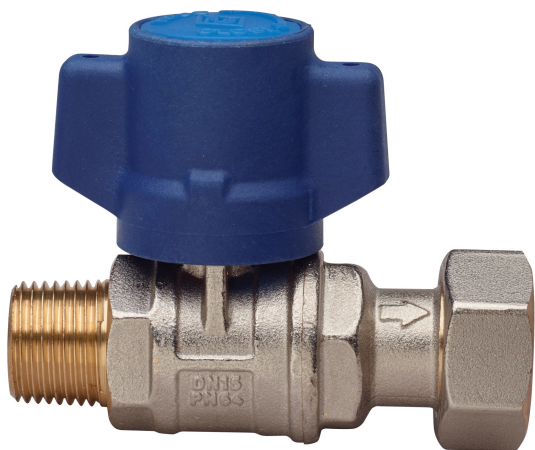

BUBBLE-SFER

2095

Vanne à boisseau sphérique entrée compteur de l'eau à passage total filetage M/écrou, maintien incorporé, avec poignée inviolable et **écrou de sécurité en acier inox à profil heptagonal**, sphère avec système de rinçage automatique.

Spécifications techniques

ØD X ØD	BOX	MASTER BOX	CODE	ØP	I	CH	ØH	L	H	M	KV	PN	KG
1/2" x 3/4"	10	20	2095260001*	15	15	27	33	79	55,5	57	4,6	64	0,31

*Version with heptagonal-shaped stainless steel security nut.