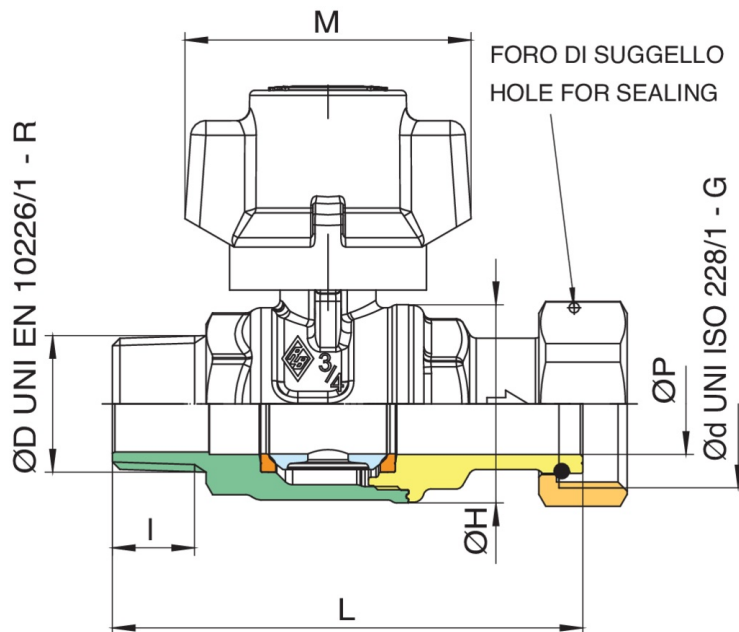

BUBBLE-SFER

2098

Vanne à boisseau sphérique d'entrée compteur de l'eau, à passage total, taraudée M/écrou, avec poignée anti-violation et **écrou de sécurité en acier inox**, sphère avec système de rinçage automatique.

Spécifications techniques

ØD X ØD	BOX	MASTER BOX	CODE	ØP	I	ØH	L	H	M	KV	PN	KG
1/2" x 3/4"	10	40	2098260001*	15	15	33	79	55,5	57	16,3	64	0,31
3/4" x 1"	10	20	2098580001*	20	16,3	39	93,5	63	57	29,5	64	0,48

*Version with heptagonal-shaped stainless steel security nut.

Applications

DRINKING
WATER

MULTIUTILITY ONLY