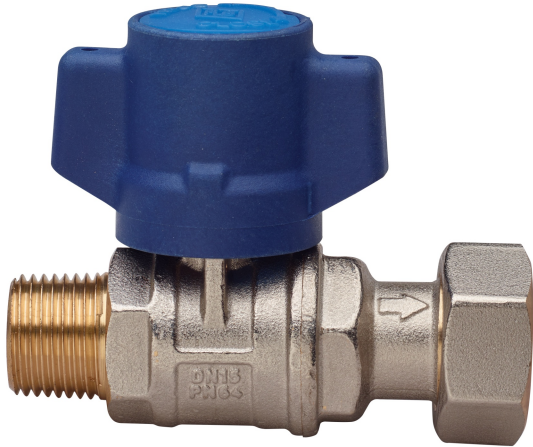

BUBBLE-SFER

2098

Vanne à boisseau sphérique d'entrée compteur de l'eau, à passage total, taraudée M/écrou, avec poignée anti-violation et **écrou de sécurité en acier inox**, sphère avec système de rinçage automatique.

Spécifications techniques

ØD X ØD	BOX	MASTER BOX	CODE	ØP	I	ØH	L	H	M	KV	PN	KG
1/2" x 3/4"	10	40	2098260001*	15	15	33	79	55,5	57	16,3	64	0,31
3/4" x 1"	10	20	2098580001*	20	16,3	39	93,5	63	57	29,5	64	0,48

*Version with heptagonal-shaped stainless steel security nut.

Applications

DRINKING
WATER

MULTIUTILITY ONLY