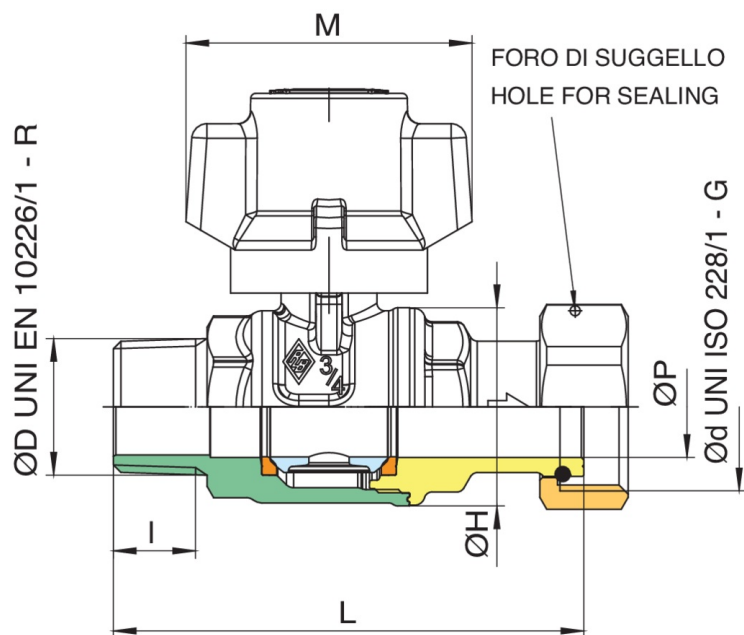

BUBBLE-SFER

2098

Vanne à boisseau sphérique d'entrée compteur de l'eau, à passage total, taraudée M/écrou, avec poignée anti-violation et **écrou de sécurité en acier inox**, sphère avec système de rinçage automatique.

Spécifications techniques

ØD X ØD	BOX	MASTER BOX	CODE	ØP	I	ØH	L	H	M	KV	PN	KG
1/2" x 3/4"	10	40	2098260001*	15	15	33	79	55,5	57	16,3	64	0,31
3/4" x 1"	10	20	2098580001*	20	16,3	39	93,5	63	57	29,5	64	0,48

*Version with heptagonal-shaped stainless steel security nut.

Applications

DRINKING
WATER

MULTIUTILITY ONLY