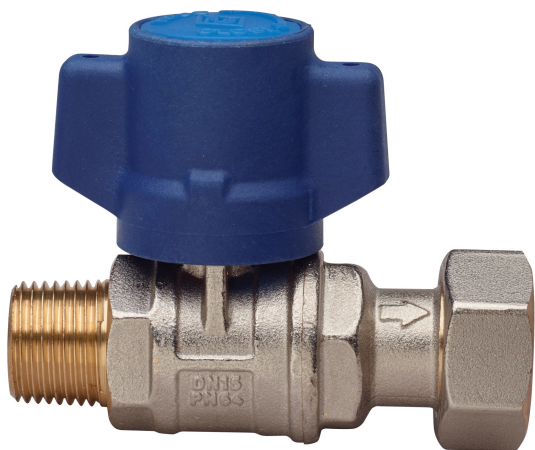

BUBBLE-SFER

2098

Vanne à boisseau sphérique d'entrée compteur de l'eau, à passage total, taraudée M/écrou, avec poignée anti-violation et **écrou de sécurité en acier inox**, sphère avec système de rinçage automatique.

Spécifications techniques

ØD X ØD	BOX	MASTER BOX	CODE	ØP	I	ØH	L	H	M	KV	PN	KG
1/2" x 3/4"	10	40	2098260001*	15	15	33	79	55,5	57	16,3	64	0,31
3/4" x 1"	10	20	2098580001*	20	16,3	39	93,5	63	57	29,5	64	0,48

*Version with heptagonal-shaped stainless steel security nut.

Applications

DRINKING
WATER

MULTIUTILITY ONLY