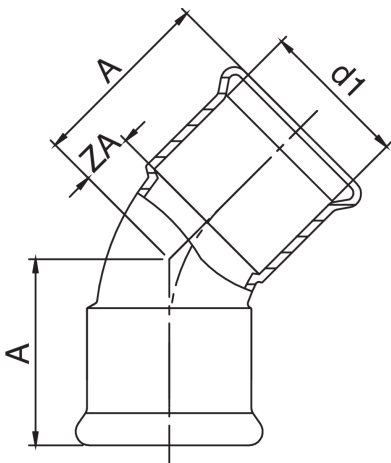

frabo
press
KOMBI
RR9041

Courbe 45° F/F en cuivre.

Spécifications techniques

D1	BAG	MASTER BOX	CODE	A	ZA
76,1*	1	10	RR9041076076000	93	38
88,9*	1	4	RR9041089089000	104	44
108*	1	2	RR9041108108000	124	64

Applications