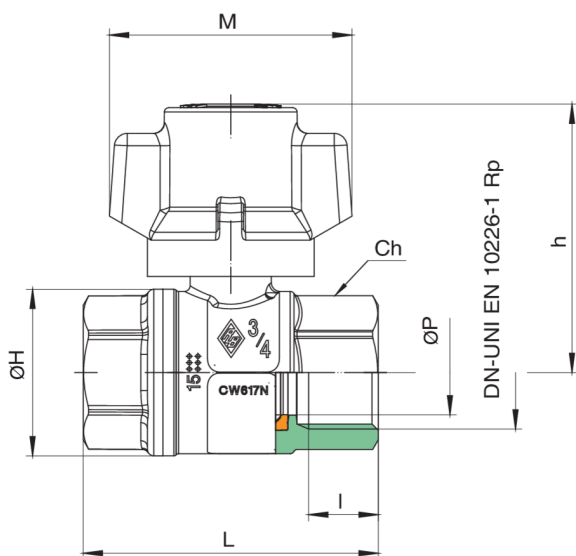

### 2090

Vanne à boisseau sphérique pour l'entrée compteur d'eau, à passage total, taraudée F/F, avec poignée anti-violation et **écrou de sécurité en acier inox**, sphère avec système de rinçage automatique.

## Spécifications techniques

TAILLE	DN	BOX	MASTER BOX	CODE	ØP	I	L	ØH	CH	M	H	KV	PN	KG
1/2"	15	15	60	2090040001*	15	15	62	33	27	57	55,5	16,3	64	0,27
3/4"	20	10	40	2090050001*	20	16,3	69	39	32	57	63	29,5	64	0,37
1"	25	10	20	2090060001*	25	19,1	83	49	38	57	66,5	43	64	0,57

\*Version with heptagonal-shaped stainless steel security nut.