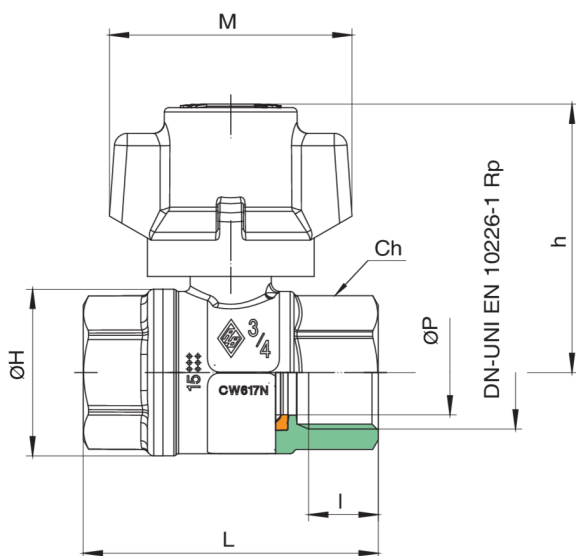

BUBBLE-SFER

2090

Vanne à boisseau sphérique pour l'entrée compteur d'eau, à passage total, taraudée F/F, avec poignée anti-violation et **écrou de sécurité en acier inox**, sphère avec système de rinçage automatique.

MULTIUTILITY ONLY

Spécifications techniques

TAILLE	DN	BOX	MASTER BOX	CODE	ØP	I	L	ØH	CH	M	H	KV	PN	KG
1/2"	15	15	60	2090040001*	15	15	62	33	27	57	55,5	16,3	64	0,27
3/4"	20	10	40	2090050001*	20	16,3	69	39	32	57	63	29,5	64	0,37
1"	25	10	20	2090060001*	25	19,1	83	49	38	57	66,5	43	64	0,57

*Version with heptagonal-shaped stainless steel security nut.

Applications

DRINKING
WATER

MULTIUTILITY ONLY