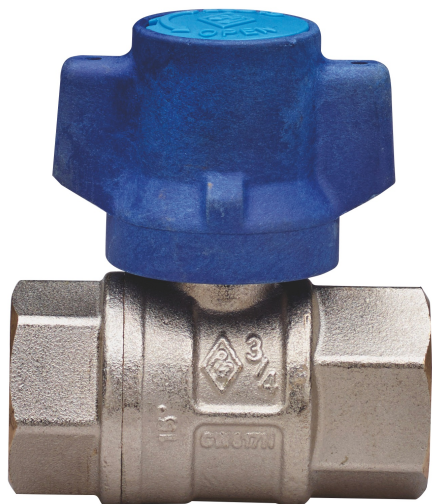

BUBBLE-SFER

2090

Vanne à boisseau sphérique pour l'entrée compteur d'eau, à passage total, taraudée F/F, avec poignée anti-violation et **écrou de sécurité en acier inox**, sphère avec système de rinçage automatique.

MULTIUTILITY ONLY

Spécifications techniques

TAILLE	DN	BOX	MASTER BOX	CODE	ØP	I	L	ØH	CH	M	H	KV	PN	KG
1/2"	15	15	60	2090040001*	15	15	62	33	27	57	55,5	16,3	64	0,27
3/4"	20	10	40	2090050001*	20	16,3	69	39	32	57	63	29,5	64	0,37
1"	25	10	20	2090060001*	25	19,1	83	49	38	57	66,5	43	64	0,57

*Version with heptagonal-shaped stainless steel security nut.

Applications

DRINKING
WATER

MULTIUTILITY ONLY