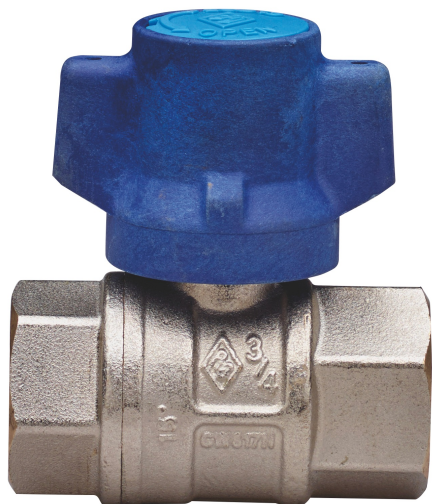

## BUBBLE-SFER

### 2090

Vanne à boisseau sphérique pour l'entrée compteur d'eau, à passage total, taraudée F/F, avec poignée anti-violation et **écrou de sécurité en acier inox**, sphère avec système de rinçage automatique.

\*Version with heptagonal-shaped stainless steel security nut.