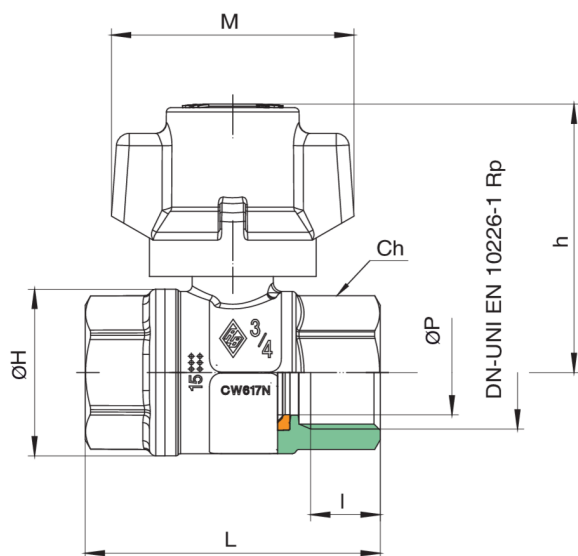

BUBBLE-SFER

2090

Vanne à boisseau sphérique pour l'entrée compteur d'eau, à passage total, taraudée F/F, avec poignée anti-violation et **écrou de sécurité en acier inox**, sphère avec système de rinçage automatique.

MULTIUTILITY ONLY

Spécifications techniques

TAILLE	DN	BOX	MASTER BOX	CODE	ØP	I	L	ØH	CH	M	H	KV	PN	KG
1/2"	15	15	60	2090040001*	15	15	62	33	27	57	55,5	16,3	64	0,27
3/4"	20	10	40	2090050001*	20	16,3	69	39	32	57	63	29,5	64	0,37
1"	25	10	20	2090060001*	25	19,1	83	49	38	57	66,5	43	64	0,57

*Version with heptagonal-shaped stainless steel security nut.

Applications

DRINKING
WATER

MULTIUTILITY ONLY