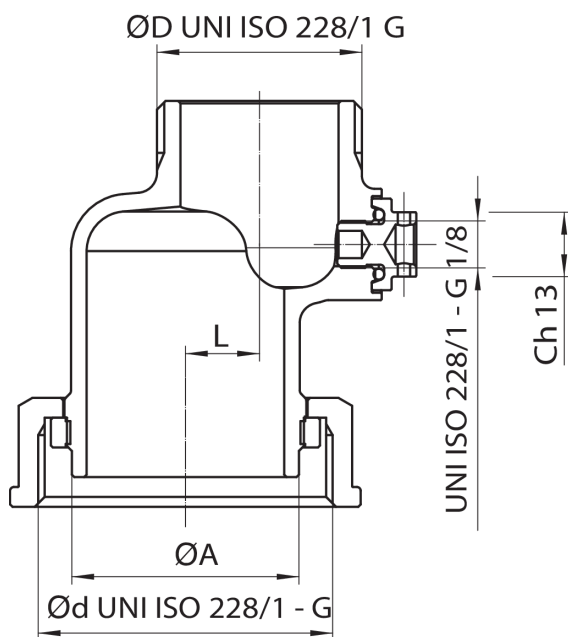

9563

Adaptateur pour compteur à gaz avec de prise pression
(entre-axes 250-280 mm).

Spécifications techniques

ØD X Ød	BOX	MASTER BOX	CODE	ØA	CH	L	I	H	KG
1"1/4 x 2"	6	12	9563630001	46	63	15	10,5	70	0,59
2" x 2"	6	12	9563720001	46	63	15	13	70	0,72