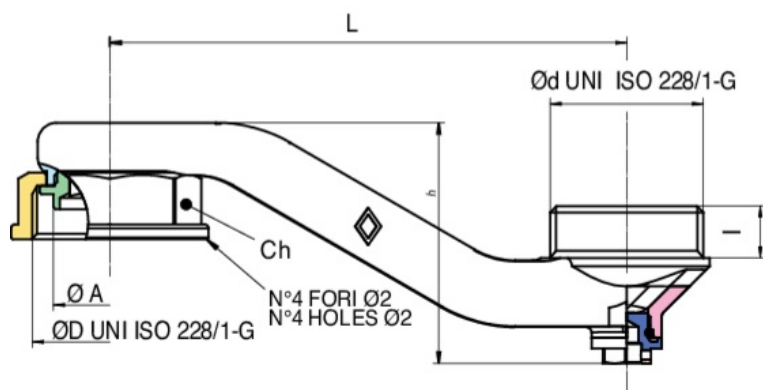

9563

Adapteur pour compteur à gaz avec de prise pression
(entre-axes 110-250 mm).

Spécifications techniques

ØD X ØD	BOX	MASTER BOX	CODE	ØA	CH	I	L	H
1"1/4 x 1"1/4	15	30	9563350000	30,5	46	14	140	65

Applications