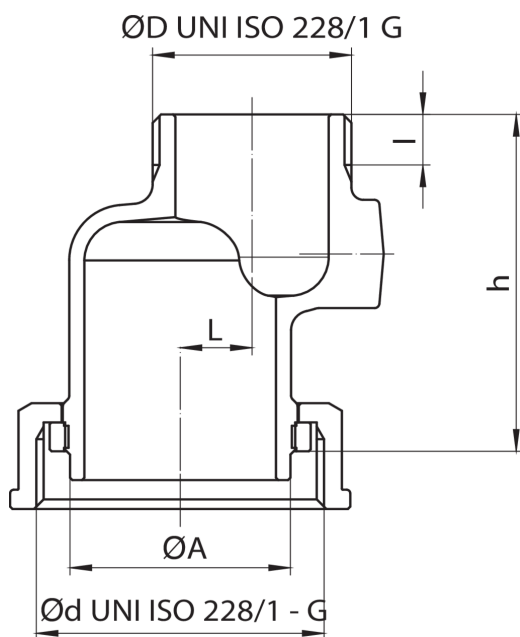

## 9463

Adaptateur pour compteur gaz (entre-axes 250-280 mm).

### Spécifications techniques

| ØDXØD    | BOX | MASTER BOX | CODE       | ØA | CH | I    | L  | H  | KG   |
|----------|-----|------------|------------|----|----|------|----|----|------|
| 1"1/4x2" | 6   | 12         | 9463630001 | 46 | 63 | 10,5 | 15 | 70 | 0,59 |
| 2"x2"    | 6   | 12         | 9463720001 | 46 | 63 | 13   | 15 | 70 | 0,72 |