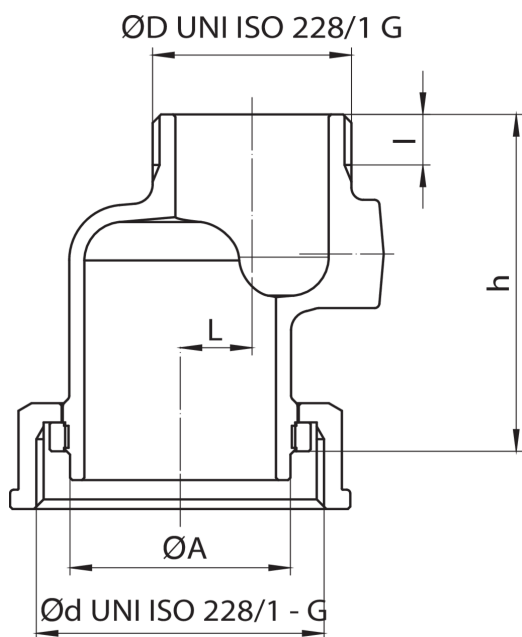

9463

Adaptateur pour compteur gaz (entre-axes 250-280 mm).

Spécifications techniques

ØDXØD	BOX	MASTER BOX	CODE	ØA	CH	I	L	H	KG
1"1/4x2"	6	12	9463630001	46	63	10,5	15	70	0,59
2"x2"	6	12	9463720001	46	63	13	15	70	0,72