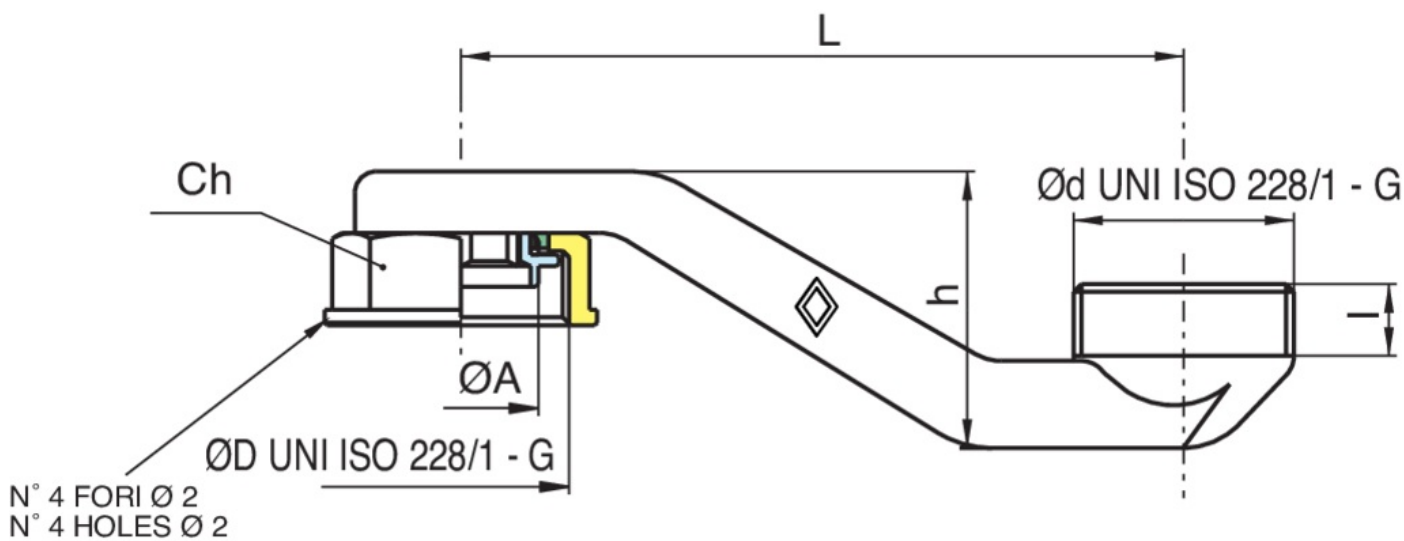

9463

Adaptateur pour compteur gaz (entre-axes 110-250 mm).

## Spécifications techniques

ØDXØD	BOX	MASTER BOX	CODE	ØA	CH	I	L	H
1"1/4x1"1/4	15	30	9463350000	30,5	46	14	140	54