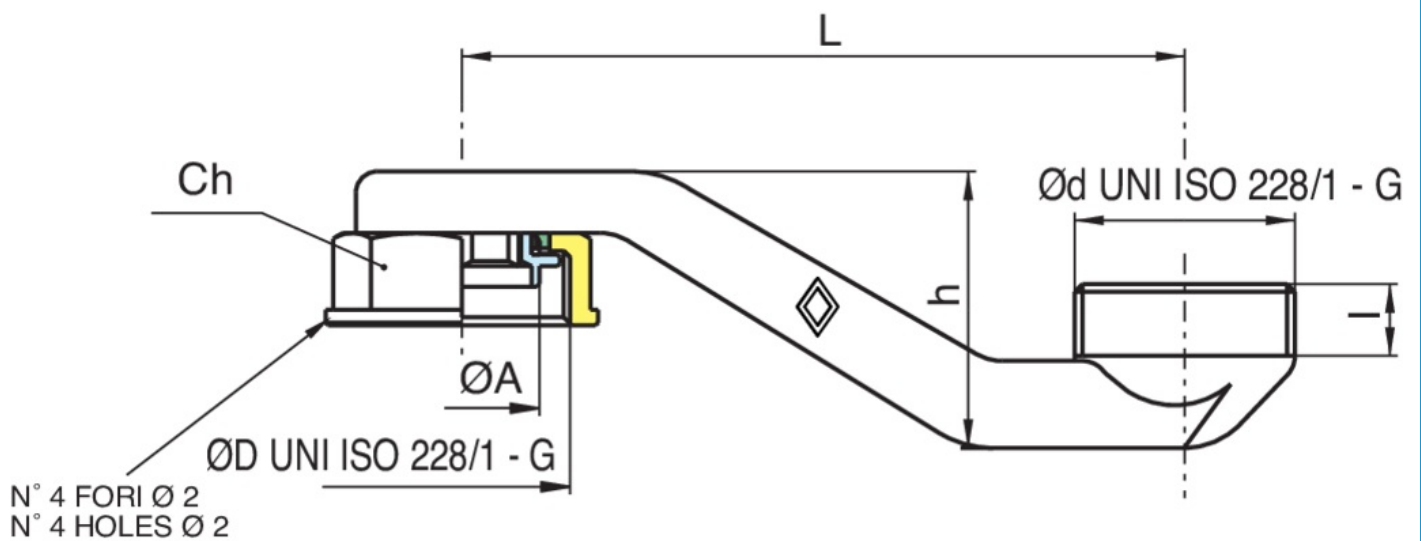

9463

Adaptateur pour compteur gaz (entre-axes 110-250 mm).

Spécifications techniques

ØDXØD	BOX	MASTER BOX	CODE	ØA	CH	I	L	H
1"1/4x1"1/4	15	30	9463350000	30,5	46	14	140	54

Applications

GAS