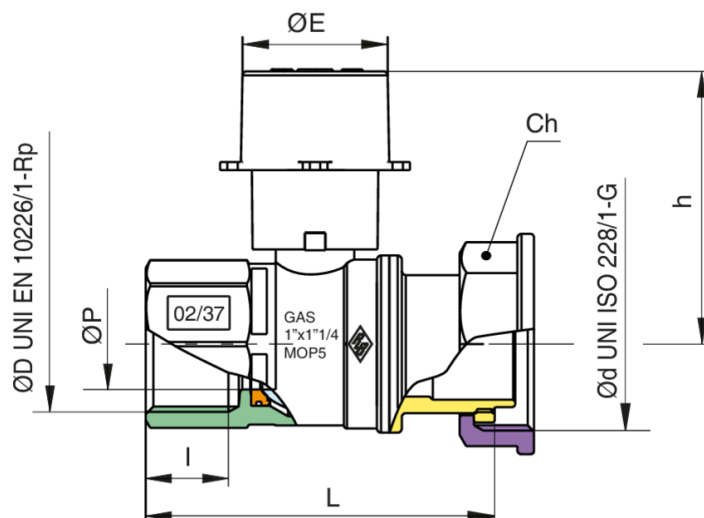

Robinet à boisseau sphérique pour compteur à gaz, avec connexion pour console en fer, prédisposé au montage de la serrure extractible (KIT S), avec capuchon jaune plombable.

## Spécifications techniques

ØD X ØD	MASTER BOX	CODE	ØP	I	CH	L	H	ØE	MOP	KG
3/4" x 1"1/4	25	967T280000	16	16,3	46	75	40	35	5	0,54
1" x 1"1/4	25	967T290000	22	19,1	46	82,5	66,5	35	5	0,61

Temperature range: -20°C +60°C.