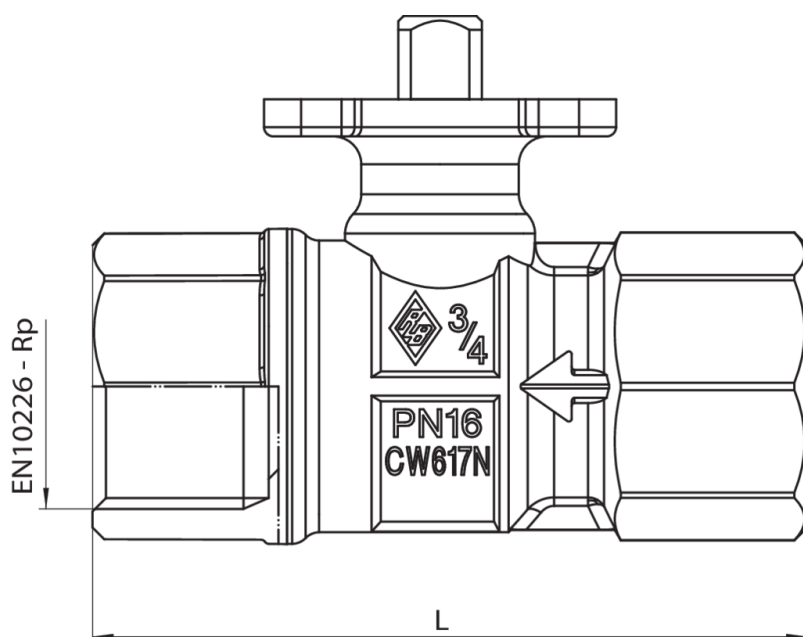

Spécifications techniques

TAILLE	DN	BOX	MASTER BOX	CODE	KVS	L	PN	CONTROL DISK	KG
1/2"	15	1	75	2005000400	17	71,35	16	-	0,27
3/4"	20	1	75	2005000500	10,5	77,1	16	-	0,32
1"	25	1	30	2005000600	18,7	91	16	-	0,47
1"1/4	32	1	16	2005000700	27,9	103,75	16	-	0,79
1"1/2	40	1	16	2005000800	25	105,05	16	-	0,90
2"	50	1	10	2005001000	40	126,7	16	-	1,50