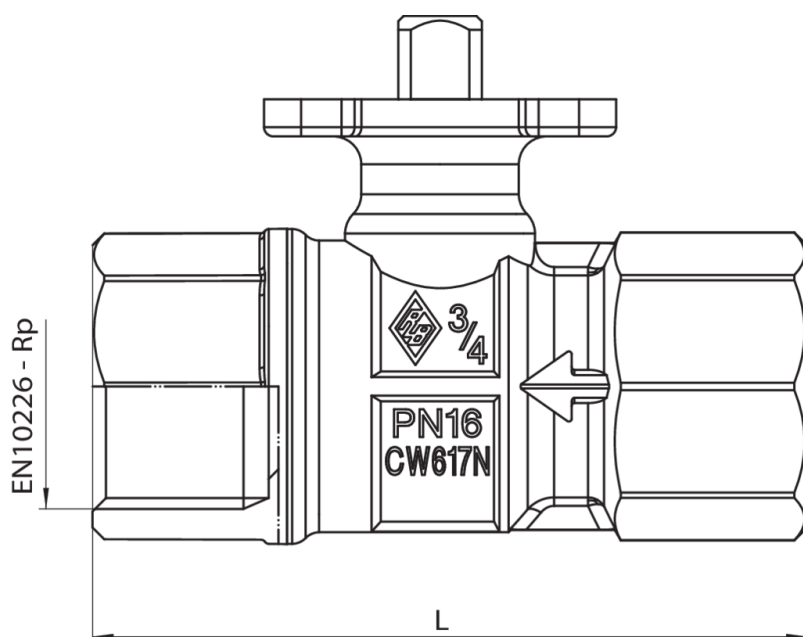

## 200500

Robinet de régulation à deux voies **sans des disques**  
(kit) **de caractérisation.**

### Spécifications techniques

TAILLE	DN	BOX	MASTER BOX	CODE	KVS	L	PN	CONTROL DISK	KG
1/2"	15	1	75	2005000400	17	71,35	16	-	0,27
3/4"	20	1	75	2005000500	10,5	77,1	16	-	0,32
1"	25	1	30	2005000600	18,7	91	16	-	0,47
1"1/4	32	1	16	2005000700	27,9	103,75	16	-	0,79
1"1/2	40	1	16	2005000800	25	105,05	16	-	0,90
2"	50	1	10	2005001000	40	126,7	16	-	1,50