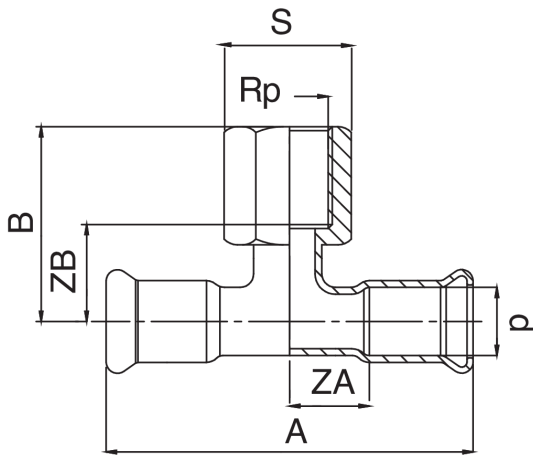

T H/rosca hembra/H.

Especificaciones técnicas

D X RP	BAG	MASTER BOX	CÓDIGO	A	B	S	ZA	ZB
76,1 x 3/4"	1	8	ACF130076A34076	152	69	-	25	51
88,9 x 3/4"	1	5	ACF130089A34089	175	76	-	27	58
108 x 3/4"	1	3	ACF130108A34108	204	85	-	33	67