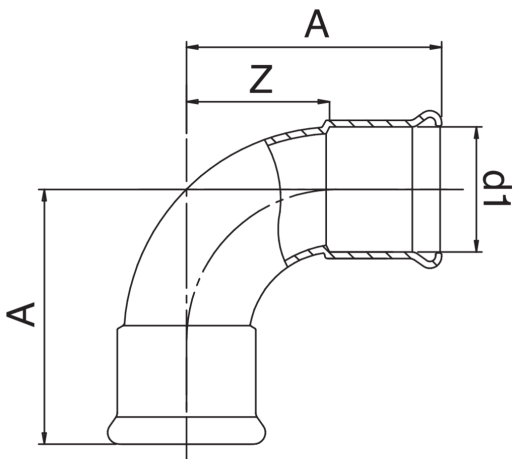

Curva 90° H/H.

## Especificaciones técnicas

D1	BAG	MASTER BOX	CÓDIGO	A	Z
66,7	1	10	AC0002067067000	125	80
76,1	1	4	AC0002076076000	146	91
88,9	1	4	AC0002089089000	167	107
108	1	2	AC0002108108000	200	130