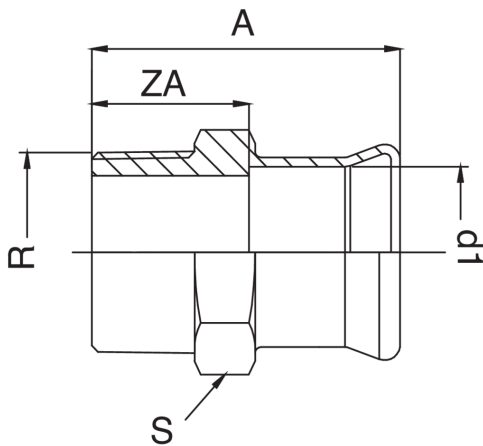

Manguito mixto H/rosca macho.

Especificaciones técnicas

D1 X R	BAG	MASTER BOX	CÓDIGO	A	S	ZA
76,1 x 2"1/2	1	8	AXF243C12076000	128	86	73
88,9 x 3"	1	5	AXF243D03089000	141,5	98	81,5
108 x 4"	1	3	AXF243E04108000	169	122	99