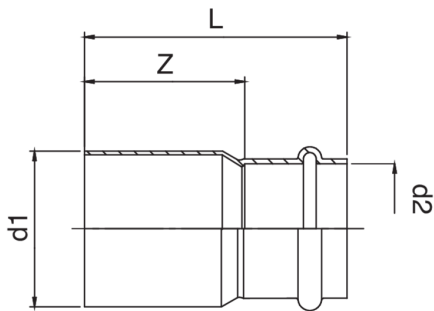

## Especificaciones técnicas

D1 X D2	BAG	MASTER BOX	CÓDIGO	A	ZA
88,9 x 76,1	1	5	AX0243089076000	182	127
108 x 76,1	1	2	AX0243108076000	265	210
108 x 88,9	1	5	AX0243108089000	249,5	189,5