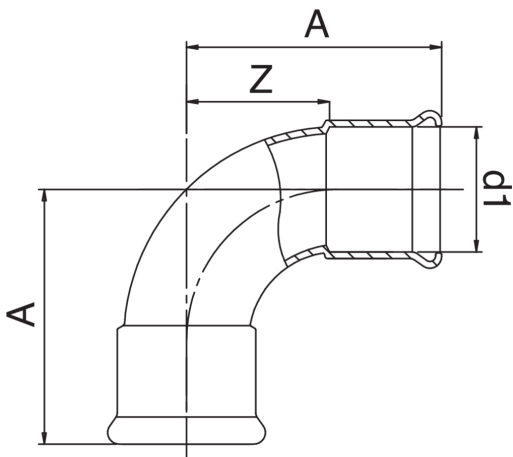

Curva 90° H/H.

Especificaciones técnicas

D1	BAG	MASTER BOX	CÓDIGO	A	Z
76,1	1	5	AX0002076076000	148	93
88,9	1	4	AX0002089089000	174	111
108	1	2	AX0002108108000	215	138

Aplicaciones