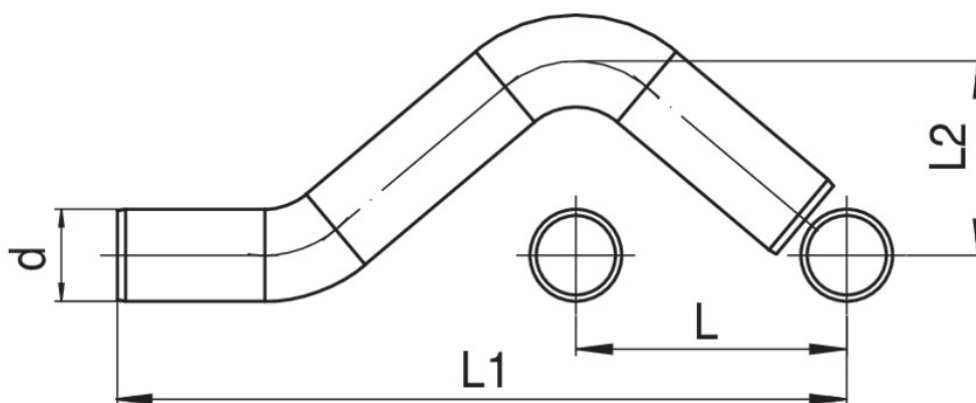

Tubo puente corto.

Especificaciones técnicas

D	BAG	MASTER BOX	CÓDIGO	L1	L2	L
15	5	125	5N670015	145	42	57
18	-	-	5N670018	162	44	60
22	5	75	5N670022	175	46	65
28	5	50	5N670028	226	52	74

Aplicaciones

MARINE