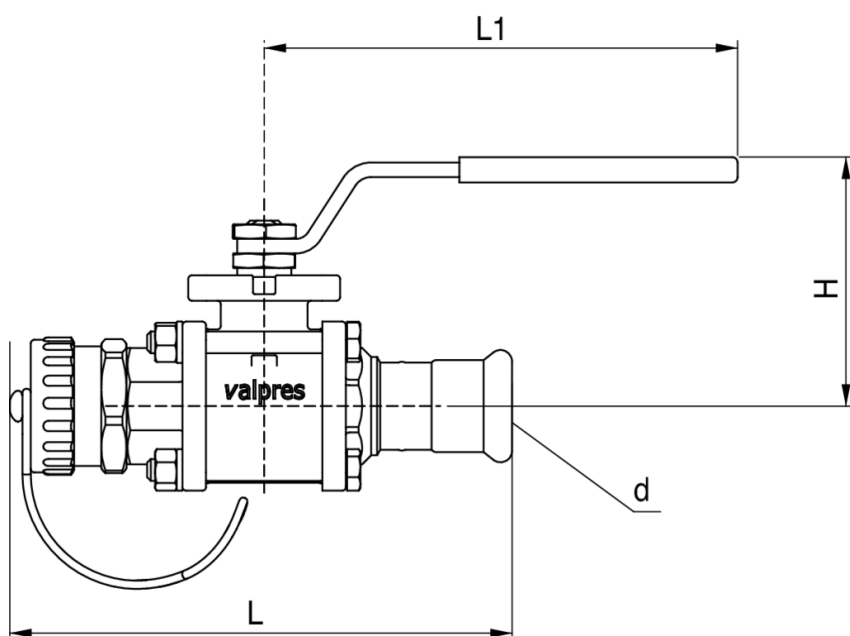

Valvula esfera con conexion manguera.

## Especificaciones técnicas

D	BAG	MASTER BOX	CÓDIGO	L1	L	H
22	2	8	5N920022	131	139	68,5