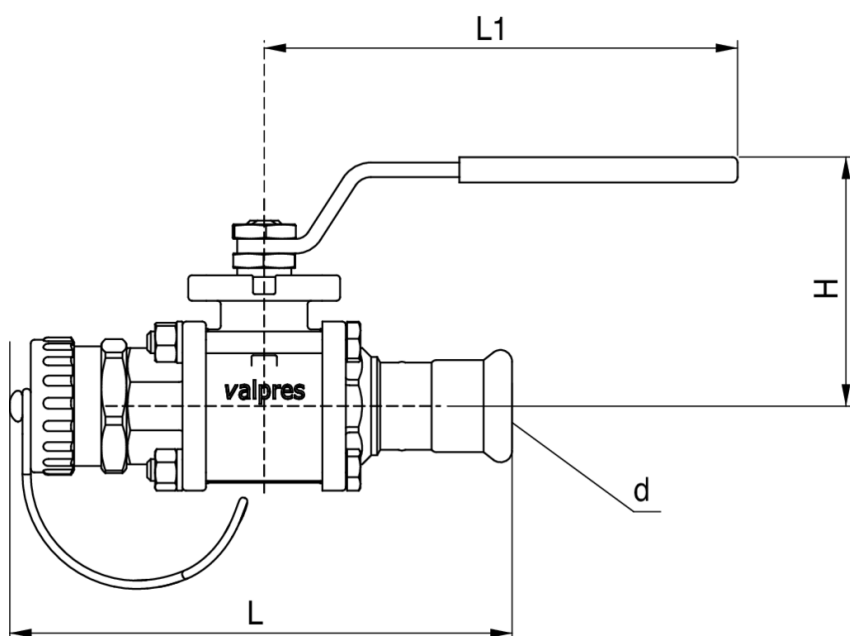

Valvula esfera con conexion manguera.

Especificaciones técnicas

D	BAG	MASTER BOX	CÓDIGO	L1	L	H
22	2	8	5N920022	131	139	68,5

Aplicaciones

MARINE