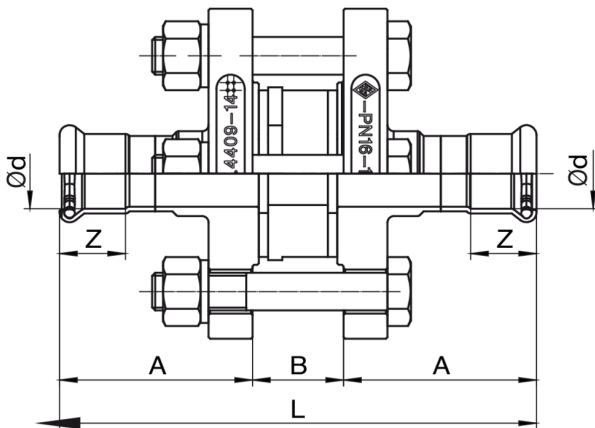

Valvula de retencion à disco PN16.

## Especificaciones técnicas

D	BAG	MASTER BOX	CÓDIGO	Z	A	B	L
15	1	8	5N910015	19	42	23	107
18	-	-	5N910018	-	-	-	-
22	1	6	5N910022	21	52,5	26	131
28	1	6	5N910028	22	57,5	29	144
35	1	4	5N910035	27	66,5	35	168
42	1	4	5N910042	30	71	39	181
54	1	2	5N910054	35	81	47	209
76,1	-	1	5N910076	54	92	53	238
88,9	-	1	5N910088	61	118	57	293
108	-	1	5N9100108	76	131	67	329