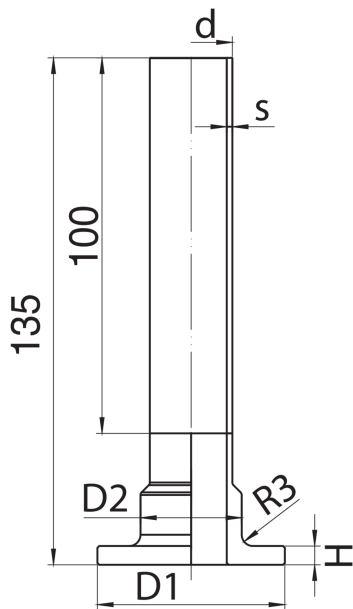

Collar para bridas locas PN6-PN10/16.

Especificaciones técnicas

D X D1	BAG	MASTER BOX	CÓDIGO	PN	D2	H	S
22 x 50	2	52	5N59002250	6	27,5	5	1
22 x 58	2	52	5N59002258	10/16	27,5	5	1
28 x 60	2	36	5N59002860	6	32,5	5	1,5
28 x 68	2	32	5N59002868	10/16	32,5	5	1,5
35 x 70	2	28	5N59003570	6	40,5	5	1,5
35 x 78	2	28	5N59003578	10/16	40,5	5	1,5
42 x 80	2	20	5N59004280	6	47	6	1,5
42 x 88	2	16	5N59004288	10/16	47	6	1,5
54 x 90	2	16	5N59005490	6	60	6	1,5
54 x 102	2	16	5N590054102	10/16	60	6	1,5
76.1 x 110	2	4	5N590076110	6	79	6	2
76.1 x 122	2	4	5N590076122	10/16	79	6	2
88.9 x 128	2	4	5N590088128	6	92	7	2
88.9 x 138	2	4	5N590088138	10/16	92	7	2
108 x 148	2	4	5N5900108148	6	111,5	7	2
108 x 158	2	4	5N5900108158	10/16	111,5	7	2