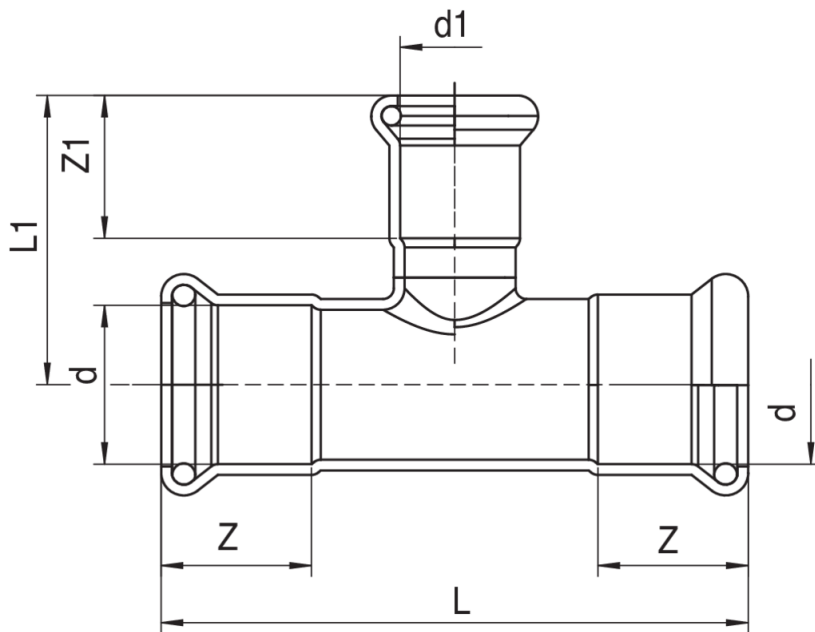

Tee reducido.

Especificaciones técnicas

D X D1 X D	BAG	MASTER BOX	CÓDIGO	L	L1	Z	Z1
18 x 15 x 18	10	160	5N3300181518	68	37,5	19,5	19
22 x 15 x 22	10	100	5N3300221522	82	40	21	19
22 x 18 x 22	10	120	5N3300221822	82	41,5	21	19,5
28 x 15 x 28	5	100	5N3300281528	90	43,5	22	19
28 x 18 x 28	5	70	5N3300281828	90	45,5	22	19,5
28 x 22 x 28	5	70	5N3300282228	90	48,5	22	21
35 x 15 x 35	5	50	5N3300351535	107	46	27	19
35 x 18 x 35	5	50	5N3300351835	107	48	27	19,5
35 x 22 x 35	5	40	5N3300352235	107	51	27	21
35 x 28 x 35	5	40	5N3300352835	107	52,5	27	22
42 x 15 x 42	2	24	5N3300421542	117	49,5	30	19
42 x 18 x 42	2	24	5N3300421842	117	51,5	30	19,5
42 x 22 x 42	2	30	5N3300422242	117	54,5	30	21
42 x 28 x 42	2	24	5N3300422842	117	56	30	22
42 x 35 x 42	2	24	5N3300423542	117	63	30	27
54 x 15 x 54	2	16	5N3300541554	144,5	55,5	35	19
54 x 18 x 54	2	16	5N3300541854	144,5	57,7	35	19,5
54 x 22 x 54	2	16	5N3300542254	144,5	60,5	35	21
54 x 28 x 54	2	16	5N3300542854	144,5	62	35	22
54 x 35 x 54	2	16	5N3300543554	144,5	70	35	27
54 x 42 x 54	2	16	5N3300544254	144,5	72	35	30
76,1 x 22 x 76,1	1	4	5N3300762276	232	71,5	54	21
76,1 x 28 x 76,1	1	4	5N3300762876	232	73	54	23
76,1 x 35 x 76,1	1	4	5N3300763576	232	80	54	27
76,1 x 42 x 76,1	1	4	5N3300764276	232	82	54	30
76,1 x 54 x 76,1	1	4	5N3300765476	232	88	54	35
88,9 x 22 x 88,9	1	3	5N3300882288	243	78	61	21
88,9 x 28 x 88,9	1	3	5N3300882888	243	79,5	61	23
88,9 x 35 x 88,9	1	3	5N3300883588	243	86,5	61	27
88,9 x 42 x 88,9	1	3	5N3300884288	243	88,5	61	30
88,9 x 54 x 88,9	1	3	5N3300885488	243	94,5	61	35
88,9 x 76,1 x 88,9	1	2	5N3300887688	243	118,5	61	54
108 x 22 x 108	1	2	5N330010822108	310	87,5	76	21
108 x 28 x 108	1	2	5N330010828108	310	89	76	23
108 x 35 x 108	1	2	5N330010835108	310	96	76	27
108 x 42 x 108	1	2	5N330010842108	310	98	76	30
108 x 54 x 108	1	2	5N330010854108	310	104	76	35
108 x 76,1 x 108	1	1	5N330010876108	310	128	76	54
108 x 88,9 x 108	1	1	5N330010888108	310	140	76	61