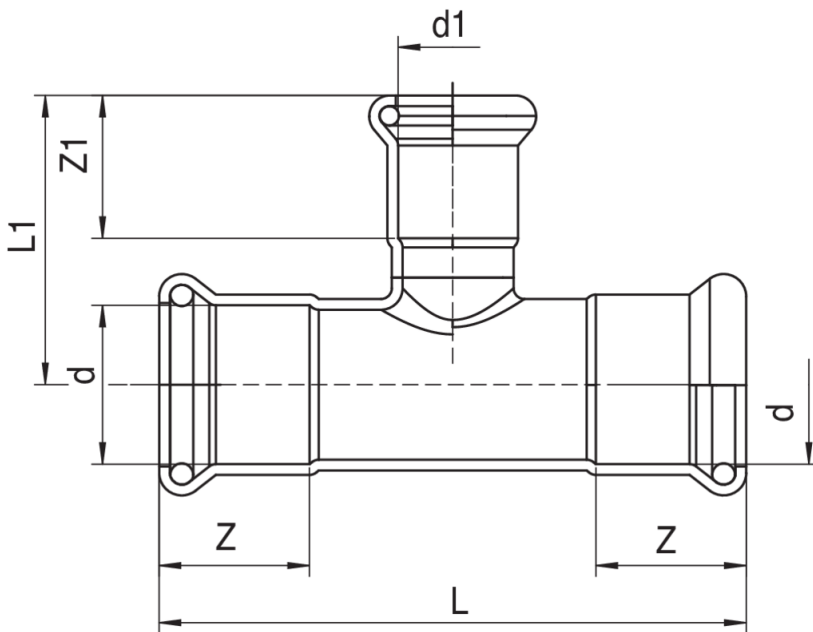

Tee reducido.

Especificaciones técnicas

D X D1 X D	BAG	MASTER BOX	CÓDIGO	L	L1	Z	Z1
18 x 15 x 18	10	160	5N3300181518	68	37,5	19,5	19
22 x 15 x 22	10	100	5N3300221522	82	40	21	19
22 x 18 x 22	10	120	5N3300221822	82	41,5	21	19,5
28 x 15 x 28	5	100	5N3300281528	90	43,5	22	19
28 x 18 x 28	5	70	5N3300281828	90	45,5	22	19,5
28 x 22 x 28	5	70	5N3300282228	90	48,5	22	21
35 x 15 x 35	5	50	5N3300351535	107	46	27	19
35 x 18 x 35	5	50	5N3300351835	107	48	27	19,5
35 x 22 x 35	5	40	5N3300352235	107	51	27	21
35 x 28 x 35	5	40	5N3300352835	107	52,5	27	22
42 x 15 x 42	2	24	5N3300421542	117	49,5	30	19
42 x 18 x 42	2	24	5N3300421842	117	51,5	30	19,5
42 x 22 x 42	2	30	5N3300422242	117	54,5	30	21
42 x 28 x 42	2	24	5N3300422842	117	56	30	22
42 x 35 x 42	2	24	5N3300423542	117	63	30	27
54 x 15 x 54	2	16	5N3300541554	144,5	55,5	35	19
54 x 18 x 54	2	16	5N3300541854	144,5	57,7	35	19,5
54 x 22 x 54	2	16	5N3300542254	144,5	60,5	35	21
54 x 28 x 54	2	16	5N3300542854	144,5	62	35	22
54 x 35 x 54	2	16	5N3300543554	144,5	70	35	27
54 x 42 x 54	2	16	5N3300544254	144,5	72	35	30
76,1 x 22 x 76,1	1	4	5N3300762276	232	71,5	54	21
76,1 x 28 x 76,1	1	4	5N3300762876	232	73	54	23
76,1 x 35 x 76,1	1	4	5N3300763576	232	80	54	27
76,1 x 42 x 76,1	1	4	5N3300764276	232	82	54	30
76,1 x 54 x 76,1	1	4	5N3300765476	232	88	54	35
88,9 x 22 x 88,9	1	3	5N3300882288	243	78	61	21
88,9 x 28 x 88,9	1	3	5N3300882888	243	79,5	61	23
88,9 x 35 x 88,9	1	3	5N3300883588	243	86,5	61	27
88,9 x 42 x 88,9	1	3	5N3300884288	243	88,5	61	30
88,9 x 54 x 88,9	1	3	5N3300885488	243	94,5	61	35
88,9 x 76,1 x 88,9	1	2	5N3300887688	243	118,5	61	54
108 x 22 x 108	1	2	5N330010822108	310	87,5	76	21
108 x 28 x 108	1	2	5N330010828108	310	89	76	23
108 x 35 x 108	1	2	5N330010835108	310	96	76	27
108 x 42 x 108	1	2	5N330010842108	310	98	76	30
108 x 54 x 108	1	2	5N330010854108	310	104	76	35
108 x 76,1 x 108	1	1	5N330010876108	310	128	76	54
108 x 88,9 x 108	1	1	5N330010888108	310	140	76	61