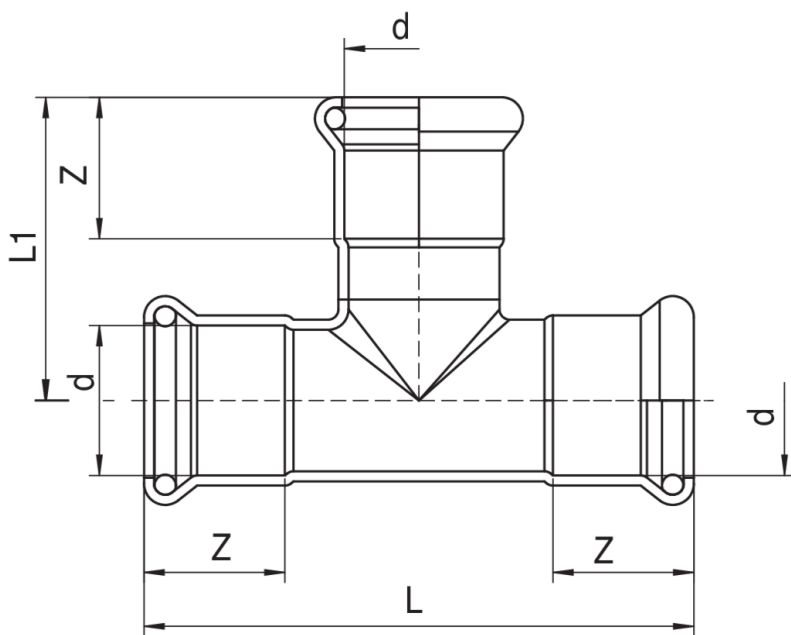

Tee.

Especificaciones técnicas

D	BAG	MASTER BOX	CÓDIGO	L	L1	Z
15	10	150	5N320015	67	35	19
18	10	150	5N320018	70	38	19,5
22	5	90	5N320022	82	45	21
28	5	50	5N320028	90	50	22
35	5	30	5N320035	106	58	27
42	2	24	5N320042	118	64	30
54	2	14	5N320054	144	76	35
76,1	1	4	5N320076	232	112	54
88,9	1	2	5N320088	243	133	61
108	1	1	5N3200108	310	158	76