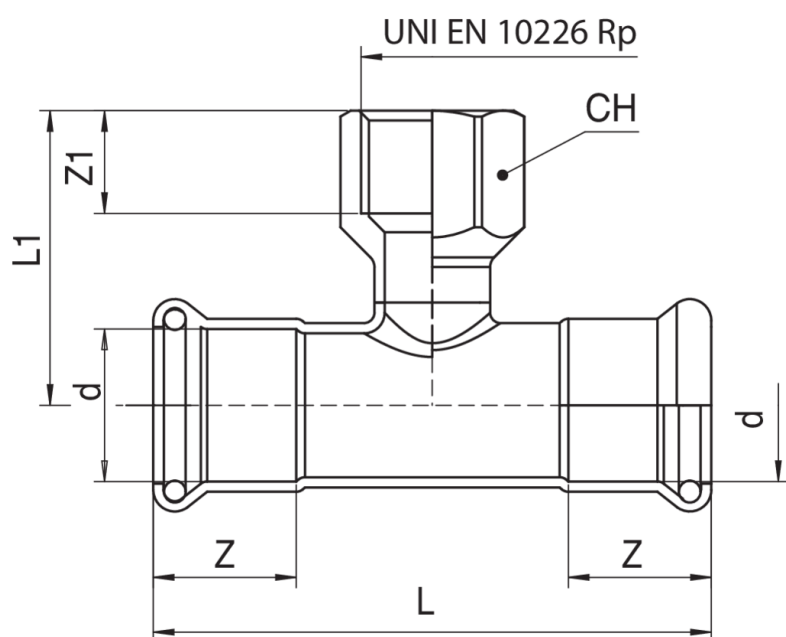

Tee roscado hembra.

Especificaciones técnicas

D X RP X D	BAG	MASTER BOX	CÓDIGO	L	L1	Z	Z1	CH
15 x 1/2" x 15	10	160	5N3100150415	67	39	19	15	24
18 x 1/2" x 18	10	160	5N3100180418	70	41	19,5	15	24
22 x 1/2" x 22	5	100	5N3100220422	82	43	21	15	24
22 x 3/4" x 22	5	75	5N3100220522	82	43	21	16,3	30
28 x 1/2" x 28	5	60	5N3100280428	90	46	22	15	24
28 x 3/4" x 28	5	60	5N3100280528	90	46	22	16	30
35 x 1/2" x 35	5	40	5N3100350435	106	47,5	27	15	24
35 x 3/4" x 35	5	40	5N3100350535	106	47,5	27	16,3	30
42 x 1/2" x 42	2	30	5N3100420442	118	51	30	15	24
42 x 3/4" x 42	2	24	5N3100420542	118	51	30	16,3	30
54 x 1/2" x 54	2	16	5N3100540454	144	58	35	15	24
54 x 3/4" x 54	2	16	5N3100540554	144	58	35	16,3	30
76,1 x 3/4" x 76,1	1	6	5N3100760576	232	70	54	16,3	30
88,9 x 3/4" x 88,9	1	3	5N3100880588	243	76	61	16,3	30
108 x 3/4" x 108	1	2	5N310010805108	310	90	76	16,3	30