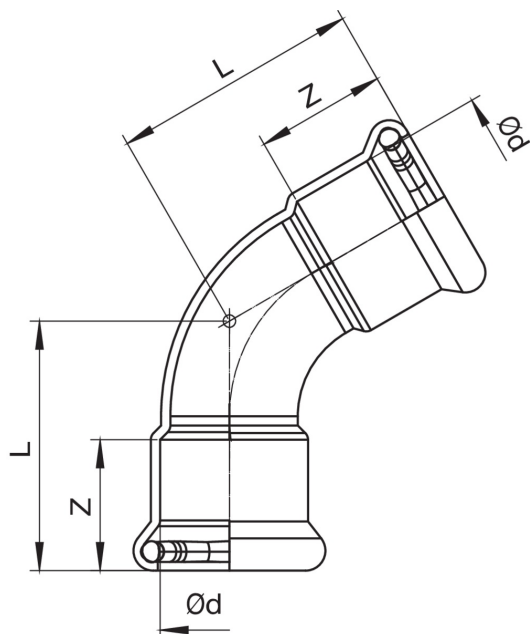

Curva 60° hembra/hembra.

## Especificaciones técnicas

D	BAG	MASTER BOX	CÓDIGO	L	Z
15	10	250	5N380015	34	19
18	10	250	5N380018	36	19,5
22	5	120	5N380022	42,5	21
28	5	60	5N380028	46,5	22
35	5	50	5N380035	69	27
42	2	24	5N380042	88,5	30
54	2	16	5N380054	112,5	35
76,1	1	5	5N380076	120	54
88,9	1	3	5N380088	137	61
108	1	2	5N380108	181,5	76