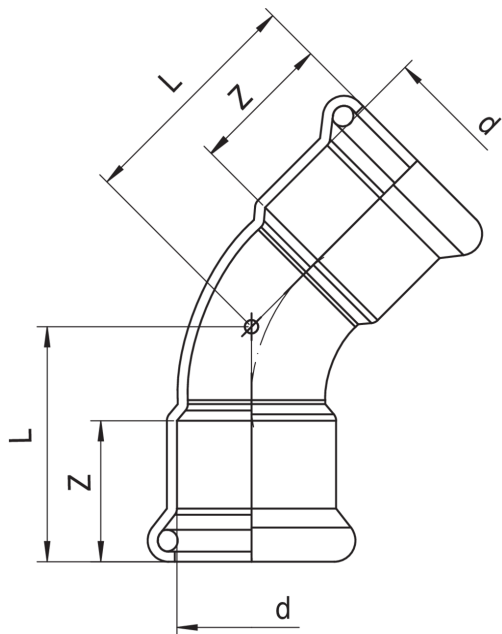

Curva 45° hembra/hembra.

## Especificaciones técnicas

D	BAG	MASTER BOX	CÓDIGO	L	Z
15	10	250	5N140015	31	19
18	10	250	5N140018	32	19,5
22	5	120	5N140022	38	21
28	5	60	5N140028	41	22
35	5	50	5N140035	52	27
42	2	24	5N140042	66,3	30
54	2	16	5N140054	86,3	35
76,1	1	5	5N140076	101	54
88,9	1	3	5N140088	116	61
108	1	2	5N1400108	153	76