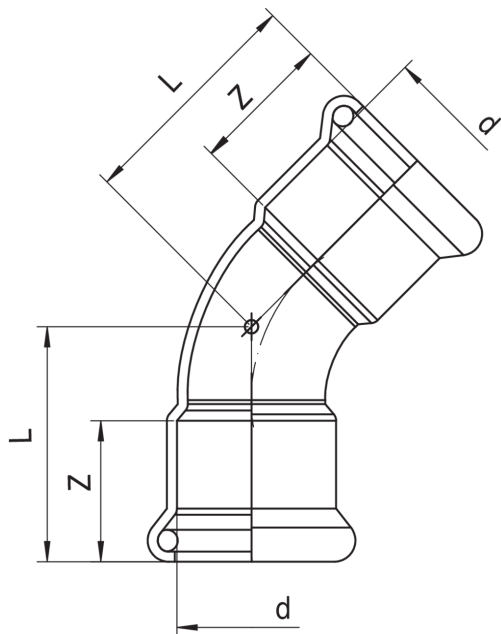

Curva 45° hembra/hembra.

Especificaciones técnicas

D	BAG	MASTER BOX	CÓDIGO	L	Z
15	10	250	5N140015	31	19
18	10	250	5N140018	32	19,5
22	5	120	5N140022	38	21
28	5	60	5N140028	41	22
35	5	50	5N140035	52	27
42	2	24	5N140042	66,3	30
54	2	16	5N140054	86,3	35
76,1	1	5	5N140076	101	54
88,9	1	3	5N140088	116	61
108	1	2	5N140108	153	76