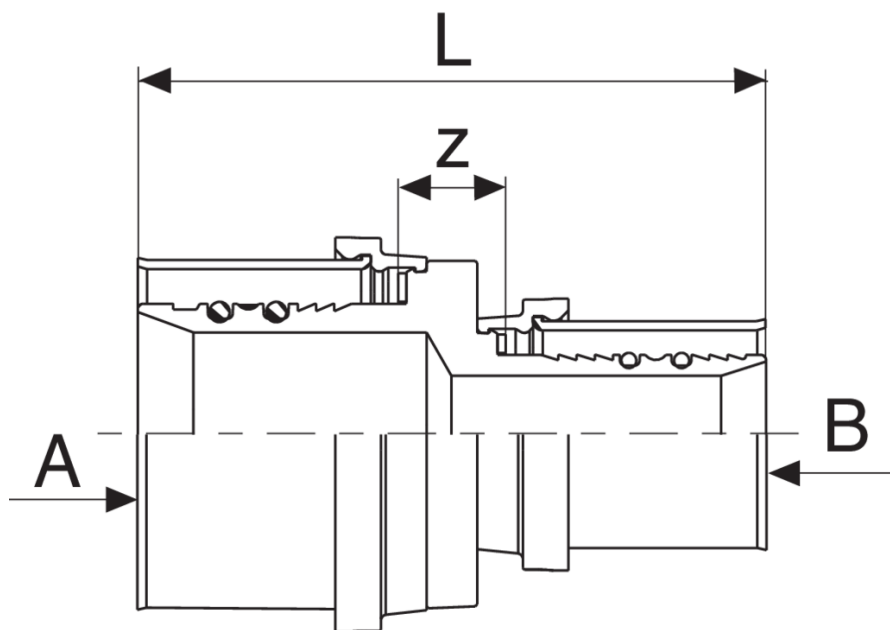

**530300**

**PATENTED**

Conexión recta doble y reducida para gas.

## Especificaciones técnicas

A X B	SP	BAG	BOX	MASTER BOX	CÓDIGO	L	Z
20 x 16	2	5	30	240	5303002016	61	10
26 x 16	3-2	5	20	160	5303002616	67,5	11
26 x 20	3-2	5	20	160	5303002620	67,5	11
32 x 20	3-2	5	15	120	5303003220	69	11
32 x 26	3	5	15	120	5303003226	74,5	11