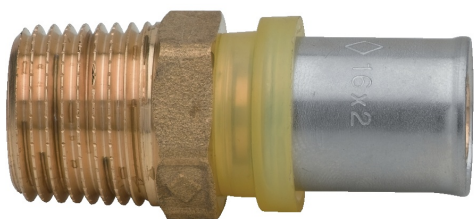

530000

PATENTED

Conexión recta rosca macho para gas.

## Especificaciones técnicas

A X B	SP	BAG	BOX	MASTER BOX	CÓDIGO	I	CH	L	Z
16 x 1/2"	2	5	30	240	5300001604	15	22	52,5	27
20 x 1/2"	2	5	30	240	5300002004	15	22	52,5	27
20 x 3/4"	2	5	20	160	5300002005	16,3	27	54	28,5
26 x 3/4"	3	5	15	120	5300002605	16,3	27	59,5	28,5
26 x 1"	3	5	10	80	5300002606	19,1	34	64,5	32,5
32 x 1"	3	5	10	80	5300003206	19,1	34	66	32,5