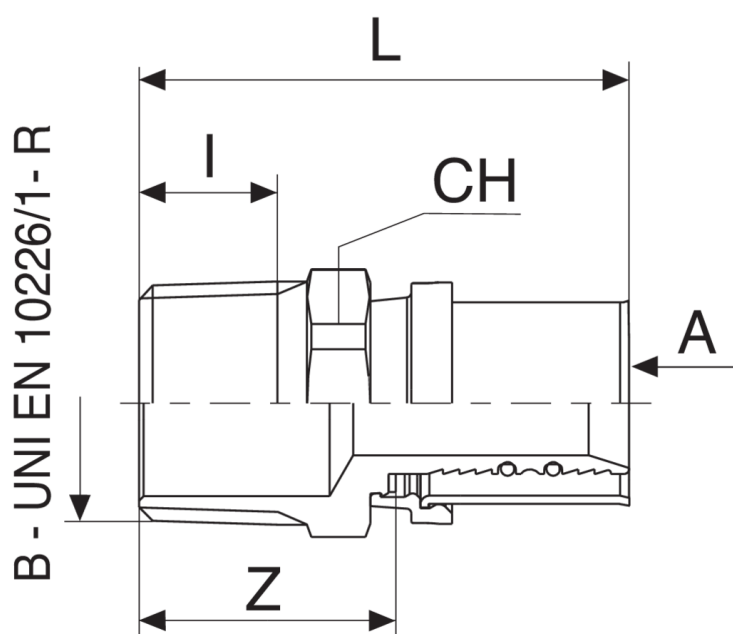

530000

PATENTED

Conexión recta rosca macho para gas.

## Especificaciones técnicas

A X B	SP	BAG	BOX	MASTER BOX	CÓDIGO	I	CH	L	Z
16 x 1/2"	2	5	30	240	5300001604	15	22	52,5	27
20 x 1/2"	2	5	30	240	5300002004	15	22	52,5	27
20 x 3/4"	2	5	20	160	5300002005	16,3	27	54	28,5
26 x 3/4"	3	5	15	120	5300002605	16,3	27	59,5	28,5
26 x 1"	3	5	10	80	5300002606	19,1	34	64,5	32,5
32 x 1"	3	5	10	80	5300003206	19,1	34	66	32,5