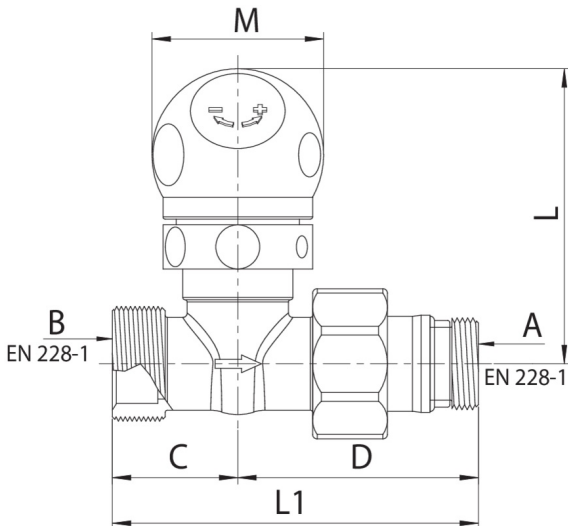

## 599000

Válvula recta con opción termo estática por conexión con tubos cobre y multicapa.

### Especificaciones técnicas

TRATTAMENTO - TREATMENT	A	B	BOX	MASTER BOX	CÓDIGO	C	D	L	L1	M
Nichelato - Nickel plated	3/8"	1/2" x 16	15	90	5990000403	30	50	68	80	39
Nichelato - Nickel plated	1/2"	1/2" x 16	15	90	5990000404	30	53	68	83	39