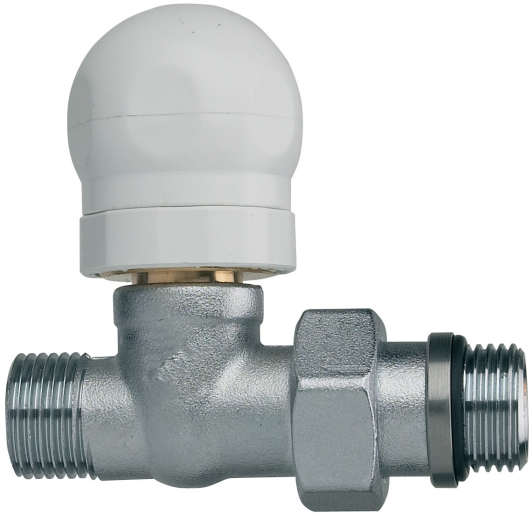

## 599000

Válvula recta con opción termo estática por conexión con tubos cobre y multicapa.

### Especificaciones técnicas

TRATTAMENTO - TREATMENT	A	B	BOX	MASTER BOX	CÓDIGO	C	D	L	L1	M
Nichelato - Nickel plated	3/8"	1/2" x 16	15	90	5990000403	30	50	68	80	39
Nichelato - Nickel plated	1/2"	1/2" x 16	15	90	5990000404	30	53	68	83	39