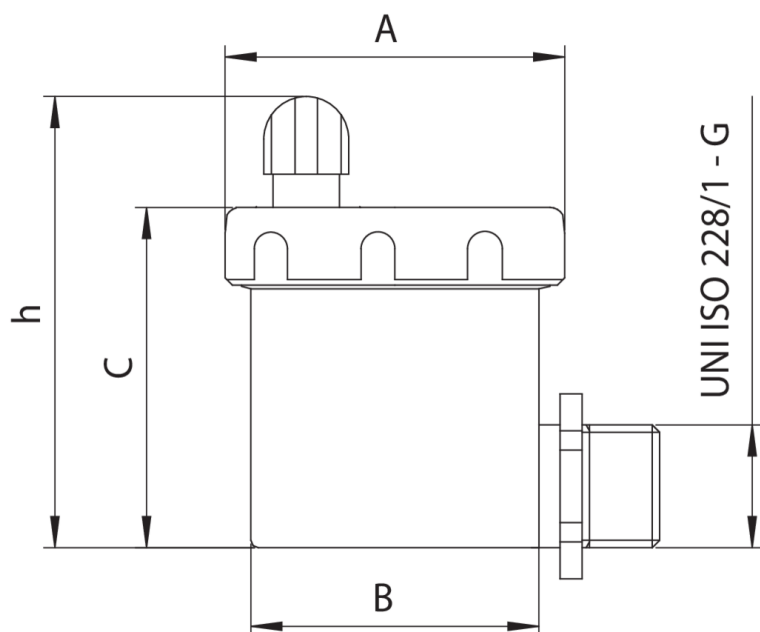

595021

Válvula a ángulo por descarga automática aire.

Especificaciones técnicas

TRATTAMENTO - TREATMENT	MISURA - SIZE	BOX	MASTER BOX	CÓDIGO	A	B	C	H
Nichelato - Nickel plated	3/8"	10	40	59502103	46	39	46	61
Nichelato - Nickel plated	1/2"	10	40	59502104	46	39	46	61