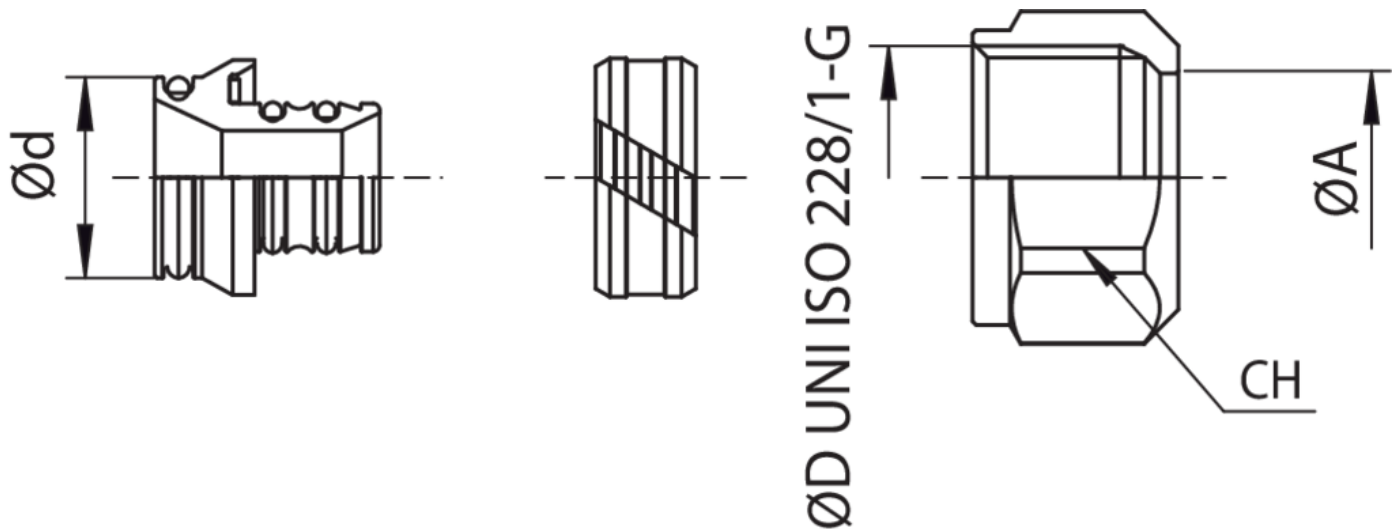

595030

Adaptador por tubo multicapa.

Especificaciones técnicas

TRATTAMENTO - TREATMENT	ØA X ØD X ØD	SP	BAG	BOX	MASTER BOX	CÓDIGO	CH	ØD
Nichelato - Nickel plated	14 x 1/2" x 16	2	5	50	300	595030142004	24	16
Nichelato - Nickel plated	14 x 3/4" x 18	2	5	30	180	595030142005	30	18
Nichelato - Nickel plated	16 x 1/2" x 16	2	5	50	300	595030162004	24	16
Nichelato - Nickel plated	16 x 3/4" x 18	2	5	30	180	595030162005	30	18
Nichelato - Nickel plated	18 x 3/4" x 18	2	5	30	180	595030182005	30	18
Nichelato - Nickel plated	20 x 3/4" x 18	2	5	30	180	595030202005	30	18