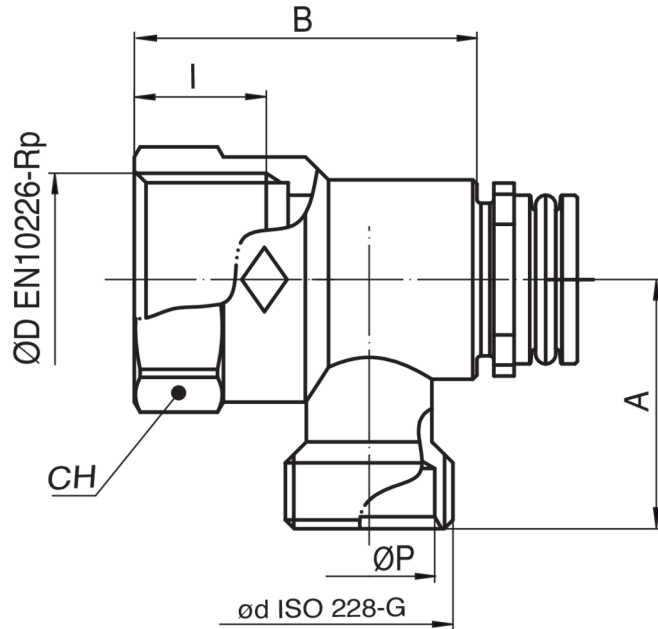

## 591500

Módulo de vuelta hembra para colector componible.

### Especificaciones técnicas

ØD X ØD	BAG	BOX	MASTER BOX	CÓDIGO	ØP	A	B	CH	I
3/4" x 1/2"	1	15	120	5915002601	16	31	42,3	31	16,3