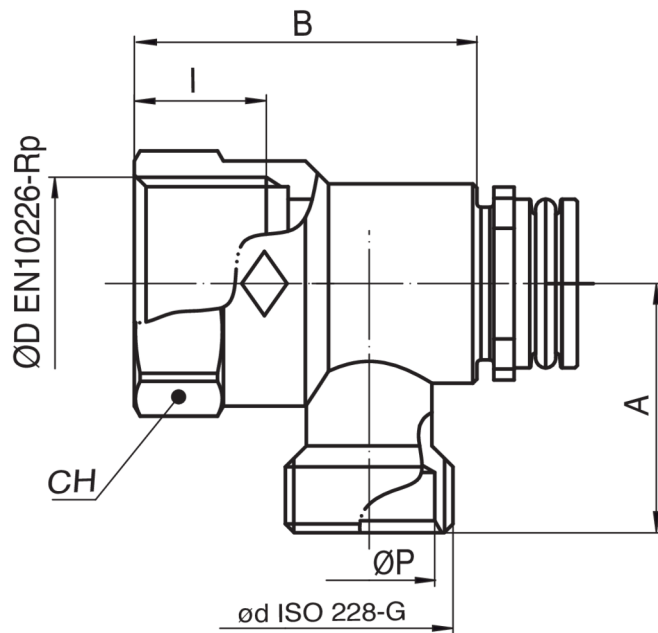

591500

Módulo de vuelta hembra para colector componible.

Especificaciones técnicas

ØD X ØD	BAG	BOX	MASTER BOX	CÓDIGO	ØP	A	B	CH	I
3/4" x 1/2"	1	15	120	5915002601	16	31	42,3	31	16,3

Aplicaciones

DRINKING WATER