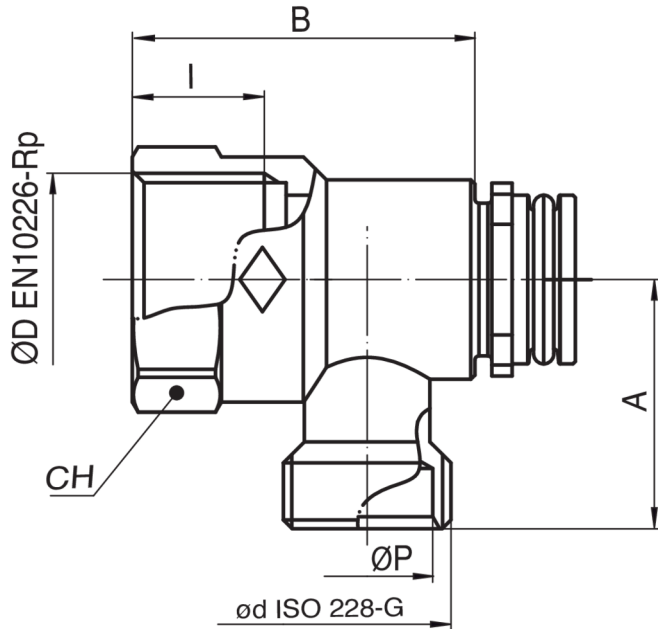

591500

Módulo de vuelta hembra para colector componible.

Especificaciones técnicas

ØD X ØD	BAG	BOX	MASTER BOX	CÓDIGO	ØP	A	B	CH	I
3/4" x 1/2"	1	15	120	5915002601	16	31	42,3	31	16,3

Aplicaciones

DRINKING WATER