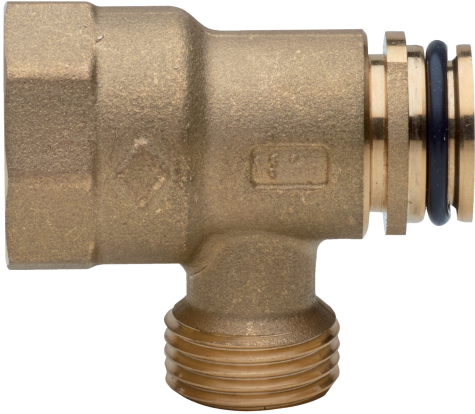

## 591500

Módulo de vuelta hembra para colector componible.

### Especificaciones técnicas

ØD X ØD	BAG	BOX	MASTER BOX	CÓDIGO	ØP	A	B	CH	I
3/4" x 1/2"	1	15	120	5915002601	16	31	42,3	31	16,3