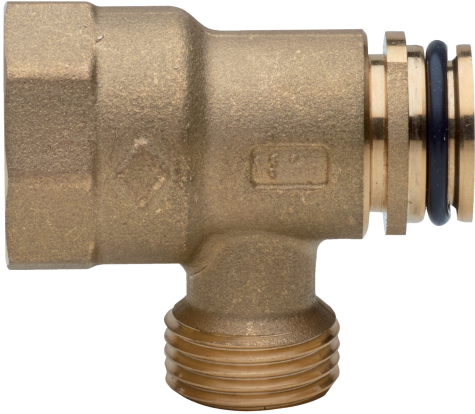

591500

Módulo de vuelta hembra para colector componible.

Especificaciones técnicas

ØD X ØD	BAG	BOX	MASTER BOX	CÓDIGO	ØP	A	B	CH	I
3/4" x 1/2"	1	15	120	5915002601	16	31	42,3	31	16,3

Aplicaciones

DRINKING WATER