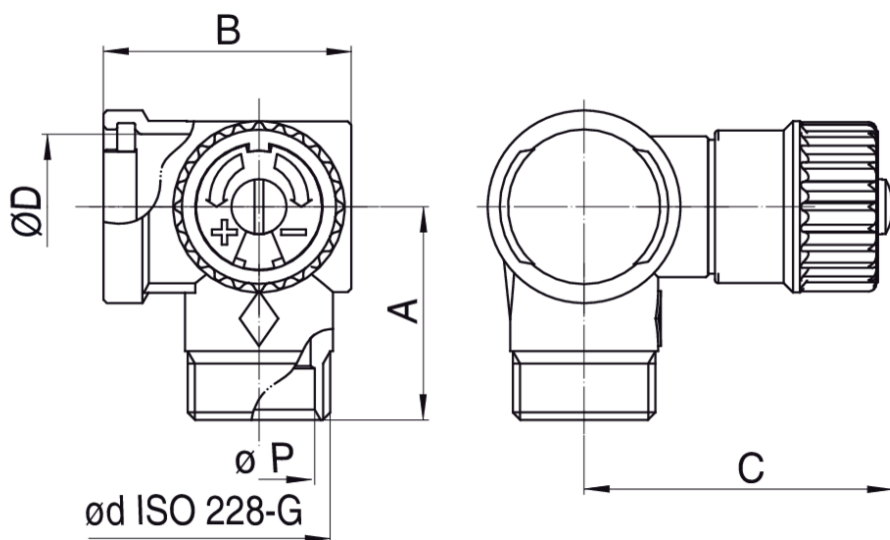

## 591400

Módulo terminal con gallo de paro para colector compatible.

### Especificaciones técnicas

| ØD X ØD     | BAG | BOX | MASTER BOX | CÓDIGO     | ØP | A  | B  | C  | CH |
|-------------|-----|-----|------------|------------|----|----|----|----|----|
| 3/4" x 1/2" | 1   | 10  | 80         | 5914002601 | 16 | 31 | 36 | 45 | 31 |