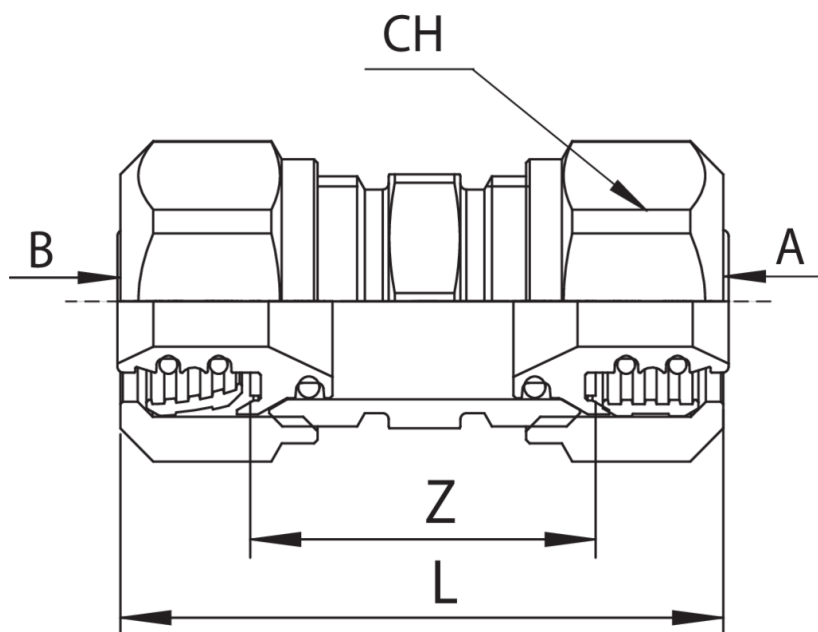

500290

Conexión recta doble por tubo multicapa.

Especificaciones técnicas

TRATTAMENTO - TREATMENT	A X B	SP	BAG	BOX	MASTER BOX	CÓDIGO	CH	L	Z
Nichelato - Nickel plated	14 x 14	2	5	40	160	50029014	24	48,5	25,5
Nichelato - Nickel plated	16 x 16	2	5	40	160	50029016	24	50,5	29
Nichelato - Nickel plated	18 x 18	2	5	25	100	50029018	30	56	31,5
Nichelato - Nickel plated	20 x 20	2	5	25	100	50029020	30	61,5	36,5