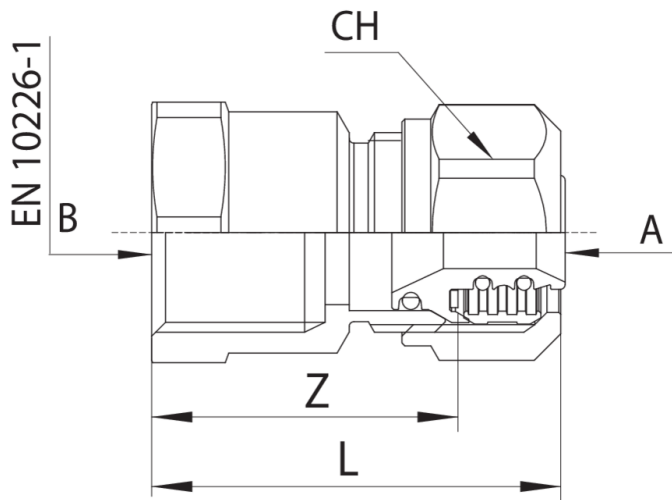

500190

Conexión recta hembra por tubo multicapa.

Especificaciones técnicas

TRATTAMENTO - TREATMENT	A X B	SP	BAG	BOX	MASTER BOX	CÓDIGO	CH	L	Z
Nichelato - Nickel plated	14 x 1/2"	2	5	40	160	500190142004	24	42	30,5
Nichelato - Nickel plated	14 x 3/4"	2	5	25	100	500190142005	24	45	33,5
Nichelato - Nickel plated	16 x 1/2"	2	5	40	160	500190162004	24	43	32
Nichelato - Nickel plated	16 x 3/4"	2	5	20	80	500190162005	24	46	35
Nichelato - Nickel plated	18 x 1/2"	2	5	25	100	500190182004	30	42,5	30,5
Nichelato - Nickel plated	18 x 3/4"	2	5	20	80	500190182005	30	48	36
Nichelato - Nickel plated	20 x 1/2"	2	5	25	100	500190202004	30	45,5	33
Nichelato - Nickel plated	20 x 3/4"	2	5	20	80	500190202005	30	51	38,5