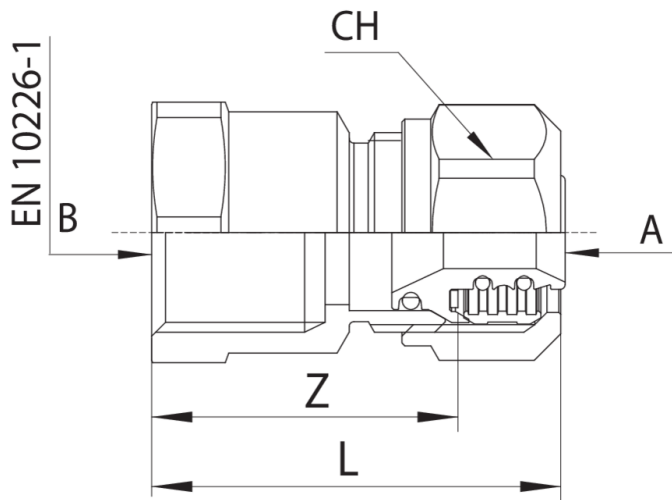

## 500190

Conexión recta hembra por tubo multicapa.

### Especificaciones técnicas

TRATTAMENTO - TREATMENT	A X B	SP	BAG	BOX	MASTER BOX	CÓDIGO	CH	L	Z
Nichelato - Nickel plated	14 x 1/2"	2	5	40	160	500190142004	24	42	30,5
Nichelato - Nickel plated	14 x 3/4"	2	5	25	100	500190142005	24	45	33,5
Nichelato - Nickel plated	16 x 1/2"	2	5	40	160	500190162004	24	43	32
Nichelato - Nickel plated	16 x 3/4"	2	5	20	80	500190162005	24	46	35
Nichelato - Nickel plated	18 x 1/2"	2	5	25	100	500190182004	30	42,5	30,5
Nichelato - Nickel plated	18 x 3/4"	2	5	20	80	500190182005	30	48	36
Nichelato - Nickel plated	20 x 1/2"	2	5	25	100	500190202004	30	45,5	33
Nichelato - Nickel plated	20 x 3/4"	2	5	20	80	500190202005	30	51	38,5