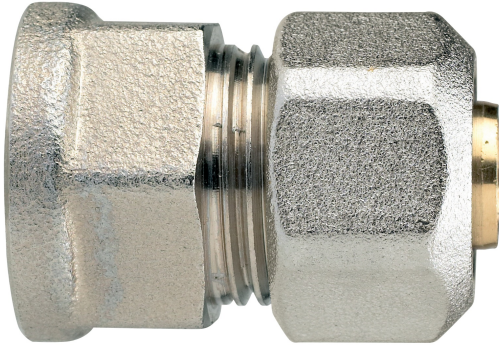

500190

Conexión recta hembra por tubo multicapa.

Especificaciones técnicas

TRATTAMENTO - TREATMENT	A X B	SP	BAG	BOX	MASTER BOX	CÓDIGO	CH	L	Z
Nichelato - Nickel plated	14 x 1/2"	2	5	40	160	500190142004	24	42	30,5
Nichelato - Nickel plated	14 x 3/4"	2	5	25	100	500190142005	24	45	33,5
Nichelato - Nickel plated	16 x 1/2"	2	5	40	160	500190162004	24	43	32
Nichelato - Nickel plated	16 x 3/4"	2	5	20	80	500190162005	24	46	35
Nichelato - Nickel plated	18 x 1/2"	2	5	25	100	500190182004	30	42,5	30,5
Nichelato - Nickel plated	18 x 3/4"	2	5	20	80	500190182005	30	48	36
Nichelato - Nickel plated	20 x 1/2"	2	5	25	100	500190202004	30	45,5	33
Nichelato - Nickel plated	20 x 3/4"	2	5	20	80	500190202005	30	51	38,5