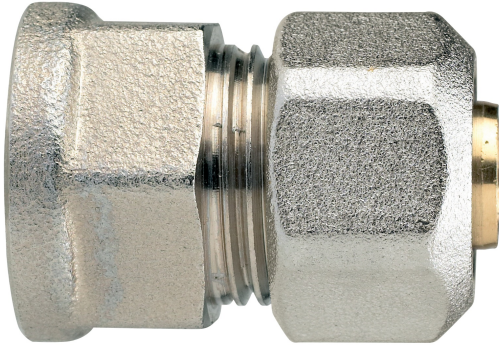

## 500190

Conexión recta hembra por tubo multicapa.

### Especificaciones técnicas

TRATTAMENTO - TREATMENT	A X B	SP	BAG	BOX	MASTER BOX	CÓDIGO	CH	L	Z
Nichelato - Nickel plated	14 x 1/2"	2	5	40	160	500190142004	24	42	30,5
Nichelato - Nickel plated	14 x 3/4"	2	5	25	100	500190142005	24	45	33,5
Nichelato - Nickel plated	16 x 1/2"	2	5	40	160	500190162004	24	43	32
Nichelato - Nickel plated	16 x 3/4"	2	5	20	80	500190162005	24	46	35
Nichelato - Nickel plated	18 x 1/2"	2	5	25	100	500190182004	30	42,5	30,5
Nichelato - Nickel plated	18 x 3/4"	2	5	20	80	500190182005	30	48	36
Nichelato - Nickel plated	20 x 1/2"	2	5	25	100	500190202004	30	45,5	33
Nichelato - Nickel plated	20 x 3/4"	2	5	20	80	500190202005	30	51	38,5