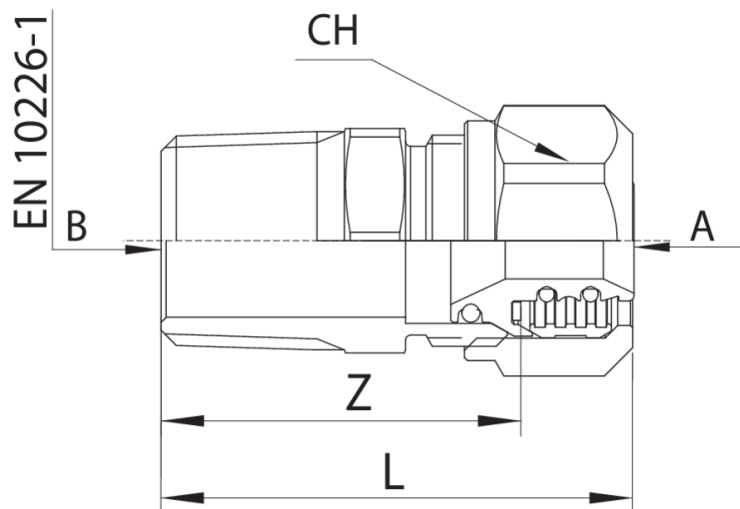

500090

Conexión recta rosca macho por tubo multicapa.

## Especificaciones técnicas

TRATTAMENTO - TREATMENT	A x B	SP	BAG	BOX	MASTER BOX	CÓDIGO	CH	L	Z
Nichelato - Nickel plated	14 x 1/2"	2	5	50	200	500090142004	24	45,5	34
Nichelato - Nickel plated	14 x 3/4"	2	5	30	120	500090142005	24	47	35,5
Nichelato - Nickel plated	16 x 1/2"	2	5	50	200	500090162004	24	46,5	35,5
Nichelato - Nickel plated	16 x 3/4"	2	5	25	100	500090162005	24	48	37
Nichelato - Nickel plated	18 x 1/2"	2	5	30	120	500090182004	30	49,5	37,5
Nichelato - Nickel plated	18 x 3/4"	2	5	25	100	500090182005	30	50	38
Nichelato - Nickel plated	20 x 1/2"	2	5	30	120	500090202004	30	52,5	40
Nichelato - Nickel plated	20 x 3/4"	2	5	25	100	500090202005	30	53	40,5