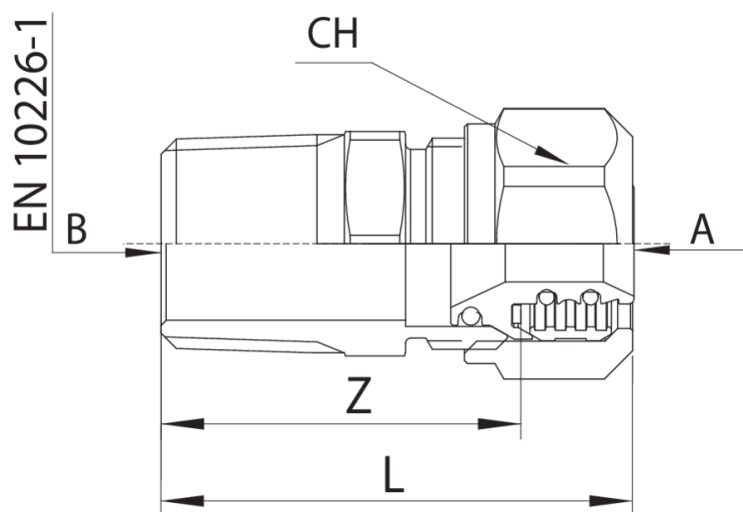

500090

Conexión recta rosca macho por tubo multicapa.

Especificaciones técnicas

TRATTAMENTO - TREATMENT	A x B	SP	BAG	BOX	MASTER BOX	CÓDIGO	CH	L	Z
Nichelato - Nickel plated	14 x 1/2"	2	5	50	200	500090142004	24	45,5	34
Nichelato - Nickel plated	14 x 3/4"	2	5	30	120	500090142005	24	47	35,5
Nichelato - Nickel plated	16 x 1/2"	2	5	50	200	500090162004	24	46,5	35,5
Nichelato - Nickel plated	16 x 3/4"	2	5	25	100	500090162005	24	48	37
Nichelato - Nickel plated	18 x 1/2"	2	5	30	120	500090182004	30	49,5	37,5
Nichelato - Nickel plated	18 x 3/4"	2	5	25	100	500090182005	30	50	38
Nichelato - Nickel plated	20 x 1/2"	2	5	30	120	500090202004	30	52,5	40
Nichelato - Nickel plated	20 x 3/4"	2	5	25	100	500090202005	30	53	40,5