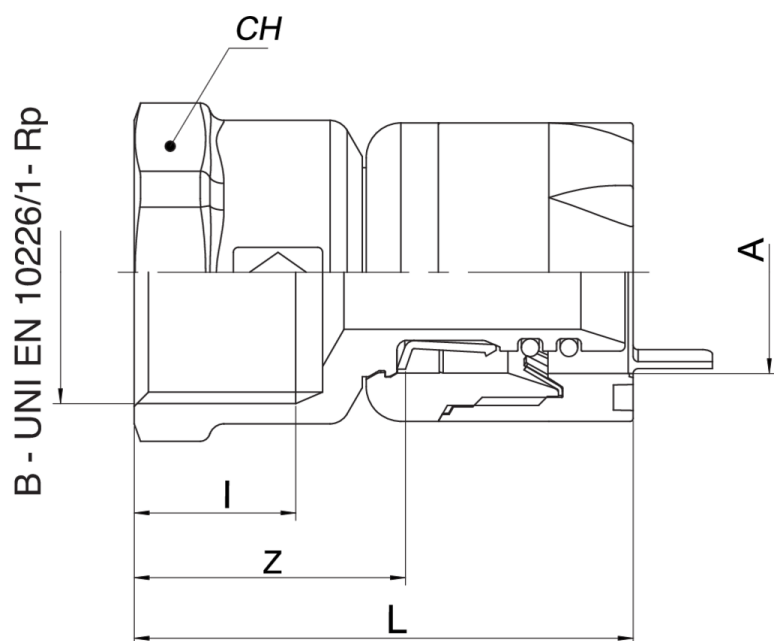

540100

PATENTED

Conexión recta rosca hembra.

## Especificaciones técnicas

A X B	SP	BAG	BOX	MASTER BOX	CÓDIGO	I	CH	L	Z
16 x 1/2"	2	1	40	160	5401001604	15	26	49	26
20 x 1/2"	2	1	35	140	5401002004	15	26	49	26
20 x 3/4"	2	1	30	120	5401002005	16,3	34	50,5	27,5
26 x 3/4"	3	1	25	100	5401002605	16,3	34	52	27
26 x 1"	3	1	25	100	5401002606	19,1	40	56,5	31,5