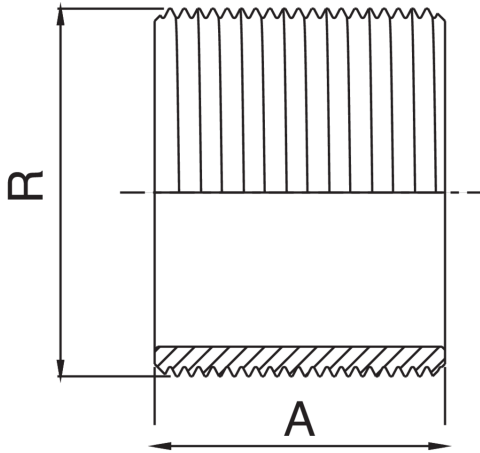

## RB3531

Tornillo rosca macho.

### Especificaciones técnicas

R	BAG	MASTER BOX	CÓDIGO	A
1/2"	10	150	RB3531A12000000	22
3/4"	10	200	RB3531A34000000	26
1"	10	100	RB3531B01000000	33
1*1/4	10	100	RB3531B14000000	37
1*1/2	5	50	RB3531B12000000	42
2"	5	30	RB3531C02000000	47