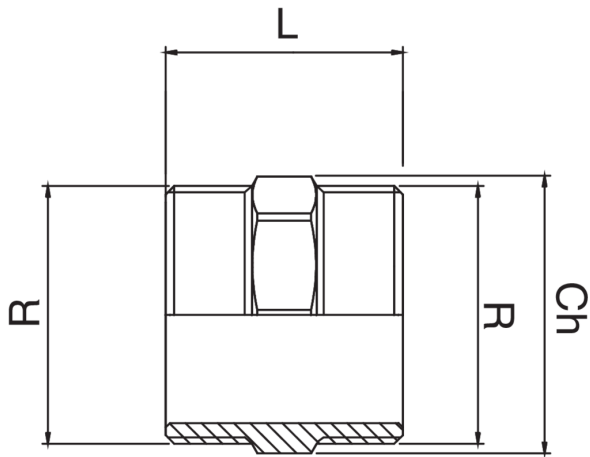

## RB3280

Manguito rosca macho/macho.

### Especificaciones técnicas

R	BAG	MASTER BOX	CÓDIGO	CH	L
1/4"	10	250	RB3280A14A14000	17	25
3/8"	10	500	RB3280A38A38000	17	26
1/2"	10	250	RB3280A12A12000	21	30
3/4"	10	100	RB3280A34A34000	27	33
1"	10	100	RB3280B01B01000	34	40
1 1/4"	5	50	RB3280B14B14000	42	45
1 1/2"	5	40	RB3280B12B12000	48	47
2"	5	25	RB3280C02C02000	60	55
2 1/2"	1	8	RB3280C12C12000	90	65
3"	1	15	RB3280D03D03000	95	75