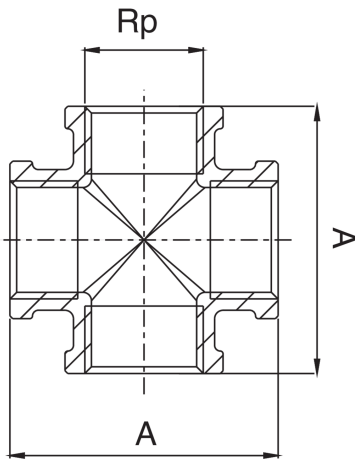

RB3516

Cruz rosca hembra.

Especificaciones técnicas

RP	BAG	MASTER BOX	CÓDIGO	A
3/8"	10	100	RB3516A38A38A38	43
1/2"	10	100	RB3516A12A12A12	48

Aplicaciones