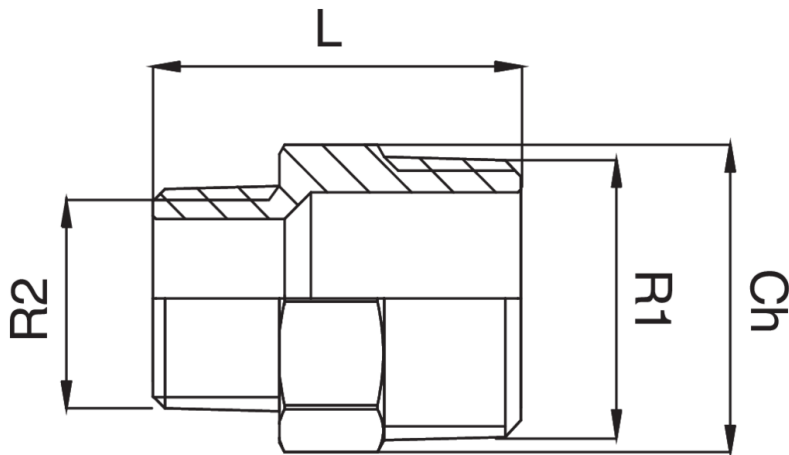

## RB3245

Reducción rosca macho/macho.

### Especificaciones técnicas

R1 X R2	BAG	MASTER BOX	CÓDIGO	CH	L
1/2" x 3/8"	10	300	RB3245A12A38000	21	28
3/4" x 1/2"	10	150	RB3245A34A12000	27	33
1" x 1/2"	10	100	RB3245B01A12000	34	37
1" x 3/4"	10	100	RB3245B01A34000	34	38
1 1/4" x 3/4"	1	40	RB3245B14A34000	42	41
1 1/4" x 1"	5	40	RB3245B14B01000	42	43
1 1/2" x 1"	5	40	RB3245B12B01000	48	45
1 1/2" x 1 1/4"	5	40	RB3245B12B14000	48	47
2" x 1 1/2"	5	20	RB3245C02B12000	60	55